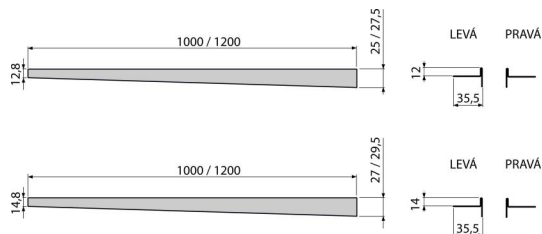

# APZ901M/1000

Rozsdamentes lejtést beállító lécs, lejtett padlóhoz, bal

## Alkalmazás

Az átmenethez amely a zuhanysarok építése során keletkezett a lejtett és egyenes rész között, burkolat vastagsága 10 mm

## Jellemzők

- Anyaga: rozsdamentes acél AISI 304, DIN 1.4301
- Lehetséges kézfűrészszel lerövidíteni
- Felületi kivitel: matt

## Műszaki adatok

- A karima magassága 12 mm