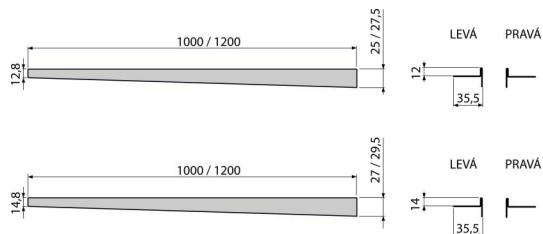

# APZ901M/1000

Nierdzewna listwa do spadków, lewa

## Zastosowanie

Listwa do podłóg ze spadem ułatwia prace przy wykonaniu spadku i nadaje efektowny wygląd podłogi – grubość płytki 10 mm

## Cechy

- Wykończenie: mat
- Możliwość skrócenia piłką ręczną
- Materiał: stal nierdzewna AISI 304, DIN 1.4301

## Dane techniczne

- Wysokość kołnierza 12 mm