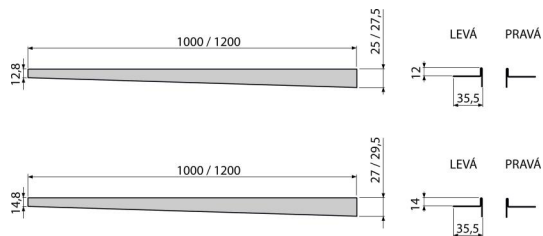

# APZ901M/1000

Nierdzewna listwa do spadków, lewa

## Zastosowanie

Listwa do podłóg ze spadem ułatwia prace przy wykonaniu spadku i nadaje efektowny wygląd podłogi – grubość płytki 10 mm

## Cechy

- Materiał: stal nierdzewna AISI 304, DIN 1.4301
- Możliwość skrócenia piłką ręczną
- Wykończenie: mat