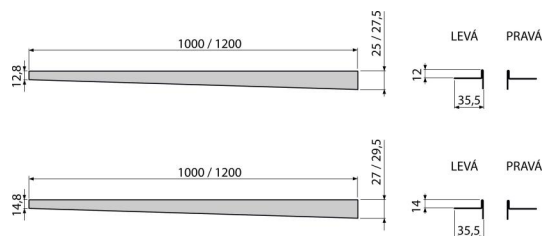

APZ901M/1000

Рейка из нержавеющей стали для пола с уклоном, левая

Область применения

Для перехода, образующегося между наклонной и не наклонной частью пола в душевой, толщина плитки 10 мм

Характеристика

- Материал: нержавеющая сталь AISI 304, DIN 1.4301
- Возможность сократить длину пилой по металлу
- Поверхность матовая

Содержание комплекта

- Рейка

Код заказа, Логистическая информация

Код	EAN	Вес (шт упаковка паллета)	Размеры (шт упаковка)	Количество (упаковка паллета)
APZ901M/1000	8595580502799	0,33 0,33 - кг	1000×36×27,5 - мм	1 - шт

Гарантии

2/5 лет *

Технические параметры

- Высота кромки 12 mm