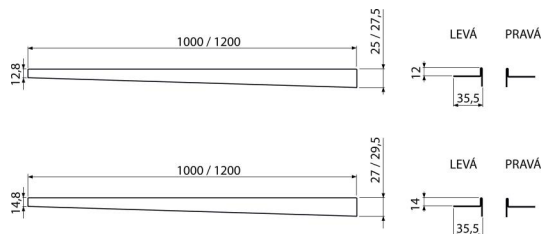

APZ902M/1000

Неръждаема лайсна за наклонени подове, дясна

Приложение

Наклонената лента помага да се покрие преходната зона, направена по време на изграждането на наклонения под на душа и равната част на пода, дебелина на плочките 10 mm

Характеристики

- Материал: неръждаема стомана AISI 304, DIN 1.4301
- Възможност за скъсяване с ръчен трион
- Покритие

Обхват на доставката

- Лента

Продуктов код, Логистична информация

Код	EAN	Тегло (брой опаковка палет)	Размери (брой опаковка)	Количество (опаковка палет)
APZ902M/1000	8595580502805	0,33 0,33 - кг	1000x36x27,5 - мм	1 - бр

Гаранция

2/5 гаранция *

Технически спецификации

- Височина на фланеца 12 mm