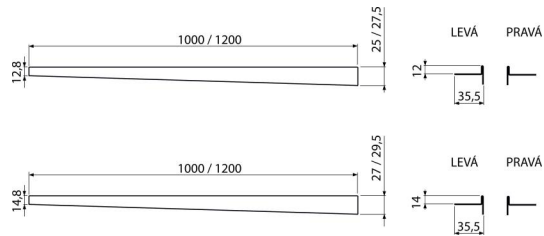

# APZ902M/1000

Listello in acciaio inox per pavimenti inclinati, lato destro

## განმარტება

საშხაპეში იატაკის დახრილ და არადახრილ ნაწილებს შორის არსებული გადასვლისთვის, ფილის სისქე 10 მმ

## დამახასიათებელი

- მასალა: უჟანგავი ფოლადი AISI 304 , DIN 1,4301
- ხერხის საშუალებით შესაძლებელია მეტალის სიგრძის შემცირება
- გლუვი ზედაპირი

## ტექნიკური მახასიათებლები

- კიდების სიმაღლე 12 mm