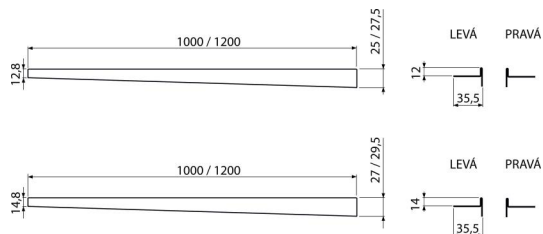

APZ902M/1000

Nierdzewna listwa do spadków, prawa

Zastosowanie

Listwa do podłóg ze spadem ułatwia prace przy wykonaniu spadku i nadaje efektowny wygląd podłogi – grubość płytki 10 mm

Cechy

- Materiał: stal nierdzewna AISI 304, DIN 1.4301
- Możliwość skrócenia piłką ręczną
- Wykończenie: mat

Zakres dostawy

- Listwa

Numer zamówienia, Informacje logistyczne

Kod	EAN	Waga (sztuka pakowanie paleta)	Wymiary (sztuka pakowanie)	Ilość (pakowanie paleta)
APZ902M/1000	8595580502805	0,33 0,33 - kg	1000×36×27,5 - mm	1 - sz

Gwarancje

2/5 lat *

Dane techniczne

- Wysokość kołnierza 12 mm