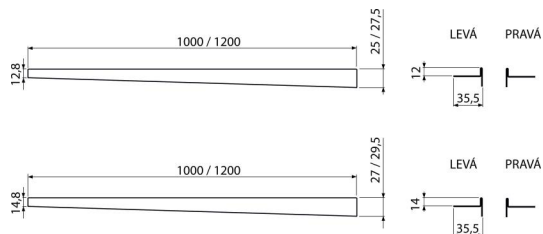

APZ902M/1000

Рейка из нержавеющей стали для пола с уклоном, правая

Область применения

Для перехода, образующегося между наклонной и не наклонной частью пола в душевой, толщина плитки 10 мм

Характеристика

- Материал: нержавеющая сталь AISI 304, DIN 1.4301
- Возможность сократить длину пилой по металлу
- Поверхность матовая

Содержание комплекта

- Рейка

Код заказа, Логистическая информация

Код	EAN	Вес (шт упаковка паллета)	Размеры (шт упаковка)	Количество (упаковка паллета)
APZ902M/1000	8595580502805	0,33 0,33 - кг	1000×36×27,5 - мм	1 - шт

Гарантии

2/5 лет *

Технические параметры

- Высота кромки 12 mm