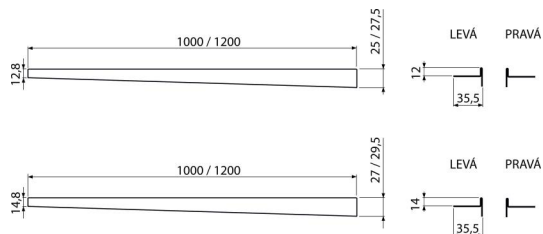

APZ902M/1000

Nerezová lišta pre spádovanú podlahu, pravá

Použitie

Pre prechod vzniknutý počas výstavby sprchovacieho kúta medzi spádovanou a nespádovanou časťou podlahy, hrúbka dlažby 10 mm

Vlastnosti

- Materiál: nerezová oceľ AISI 304, DIN 1.4301
- Možnosť skrátenia ručnou pílkou
- Povrchová úprava: mat

Rozsah dodávky

- Lišta

Objednací kód, Logistické informácie

Kód	EAN	Hmotnosť (kus balenie paleta)	Rozmer (kus balenie)	Množstvo (balenie paleta)
APZ902M/1000	8595580502805	0,33 0,33 - kg	1000×36×27,5 - mm	1 - ps

Záruky

2/5 rokov *

Technické parametre

- Výška lemu 12 mm