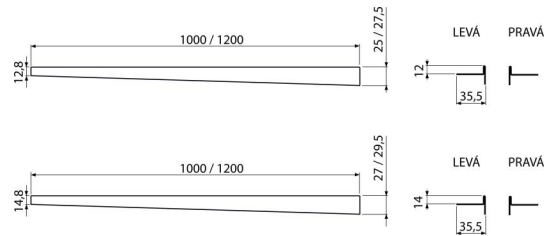

APZ903M/1000

Gefälleleiste aus Edelstahl für waagerechten Boden, links

Anwendung

Für den während des Baus der Duschecke zwischen dem Bereich des Fußbodens mit Gefälle und ohne Gefälle entstandenen Übergang

Eigenschaften

- Material: rostfreier Stahl AISI 304, DIN 1.4301
- Ablängung mit Handsäge möglich
- Oberflächenbehandlung Matt

Verpackungsinhalt

- Leiste

Bestellnummer, Logistische Informationen

Code	EAN	Gewicht (stück menge palette)	Maße (stück menge)	Verpackung (menge palette)
APZ903M/1000	8595580502812	0,35 0,35 - kg	1000×36×29,5 - mm	1 - Stk.

Die Garantien

2/5 jahre *

Technische Parameter

- Kantenhöhe 14 mm