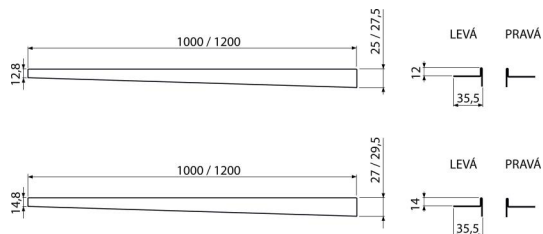

APZ903M/1000

Nierdzewna listwa do spadków, lewa

Zastosowanie

Listwa do podłóg ze spadem ułatwia prace przy wykonaniu spadku i nadaje efektowny wygląd podłogi – grubość płytki 12 mm

Cechy

- Materiał: stal nierdzewna AISI 304, DIN 1.4301
- Możliwość skrócenia piłką ręczną
- Wykończenie: mat

Zakres dostawy

- Listwa

Numer zamówienia, Informacje logistyczne

Kod	EAN	Waga (sztuka pakowanie paleta)	Wymiary (sztuka pakowanie)	Ilość (pakowanie paleta)
APZ903M/1000	8595580502812	0,35 0,35 - kg	1000×36×29,5 - mm	1 - sz

Gwarancje

2/5 lat *

Dane techniczne

- Wysokość kołnierza 14 mm