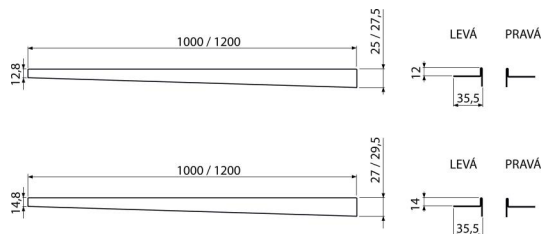

APZ904M/1000

Неръждаема лайсна за наклонени подове, дясна

Приложение

Наклонената лента помага да се покрие преходната зона, създадена по време на изграждането на наклонения душ и равната част на пода, дебелина на плочките 12 mm

Характеристики

- Материал: неръждаема стомана AISI 304, DIN 1.4301
- Възможност за скъсяване с ръчен трион
- Покритие

Обхват на доставката

- Лента

Продуктов код, Логистична информация

Код	EAN	Тегло (брой опаковка палет)	Размери (брой опаковка)	Количество (опаковка палет)
APZ904M/1000	8595580502829	0,35 0,35 - кг	1000x36x29,5 - мм	1 - бр

Гаранция

2/5 гаранция *

Технически спецификации

- Височина на фланеца 14 mm