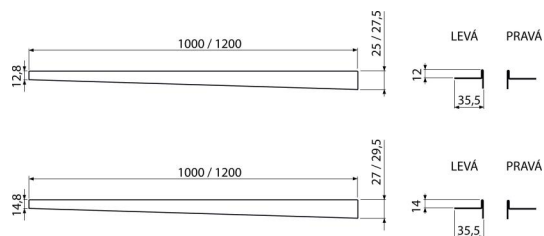

# APZ904M/1000

Gefälleleiste aus Edelstahl für waagerechten Boden, rechts

## Anwendung

Für den während des Baus der Duschecke zwischen dem Bereich des Fußbodens mit Gefälle und ohne Gefälle entstandenen Übergang

## Bestellnummer, Logistische Informationen

Code	EAN	Gewicht (stück   menge   palette)	Maße (stück   menge)	Verpackung (menge   palette)
APZ904M/1000	8595580502829	0,35   0,35   - kg	1000×36×29,5   - mm	1   - Stk.

## Technische Parameter

- Kantenhöhe 14 mm