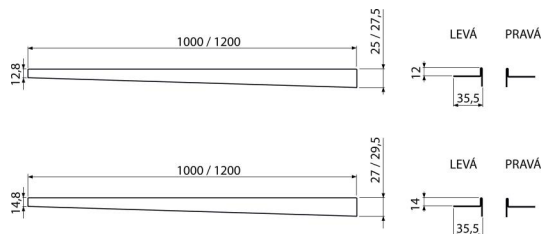

APZ904M/1000

Nierdzewna listwa do spadków, prawa

Zastosowanie

Listwa do podłóg ze spadem ułatwia prace przy wykonaniu spadku i nadaje efektowny wygląd podłogi – grubość płytki 12 mm

Cechy

- Materiał: stal nierdzewna AISI 304, DIN 1.4301
- Możliwość skrócenia piłką ręczną
- Wykończenie: mat

Zakres dostawy

- Listwa

Numer zamówienia, Informacje logistyczne

Kod	EAN	Waga (sztuka pakowanie paleta)	Wymiary (sztuka pakowanie)	Ilość (pakowanie paleta)
APZ904M/1000	8595580502829	0,35 0,35 - kg	1000×36×29,5 - mm	1 - sz

Gwarancje

2/5 lat *

Dane techniczne

- Wysokość kołnierza 14 mm