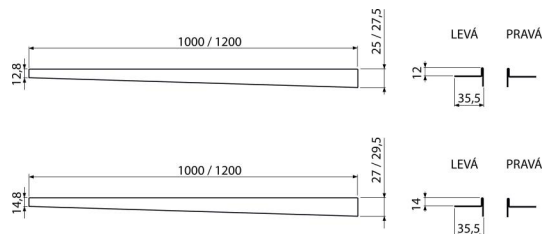

# APZ904M/1000

Nierdzewna listwa do spadków, prawa, wysokość kołnierza 14 mm

## Zastosowanie

Listwa do podłóg ze spadem ułatwia prace przy wykonaniu spadku i nadaje efektowny wygląd podłogi – grubość płytki 12 mm

## Numer zamówienia, Informacje logistyczne

Kod	EAN	Waga (sztuka   pakowanie   paleta)	Wymiary (sztuka   pakowanie)	Ilość (pakowanie   paleta)
APZ904M/1000	8595580502829	0,35   0,35   - kg	1000×36×29,5   - mm	1   - sz

## Dane techniczne

- Wysokość kołnierza 14 mm