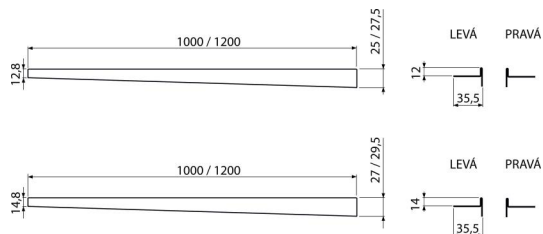

APZ904M/1000

Рейка из нержавеющей стали для пола с уклоном, правая

Область применения

Для перехода, образующегося между наклонной и не наклонной частью пола в душевой, толщина плитки 12 мм

Характеристика

- Материал: нержавеющая сталь AISI 304, DIN 1.4301
- Возможность сократить длину пилой по металлу
- Поверхность матовая

Содержание комплекта

- Рейка

Код заказа, Логистическая информация

Код	EAN	Вес (шт упаковка паллета)	Размеры (шт упаковка)	Количество (упаковка паллета)
APZ904M/1000	8595580502829	0,35 0,35 - кг	1000×36×29,5 - мм	1 - шт

Гарантии

2/5 лет *

Технические параметры

- Высота кромки 14 mm