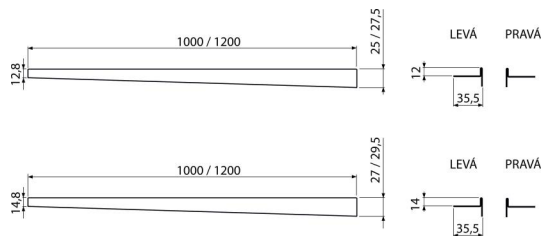

APZ901M/1200

Rozsdamentes lejtést beállító lécz, lejtett padlóhoz, bal

Alkalmazás

Az átmenethez amely a zuhanysarok építése során keletkezett a lejtett és egyenes rész között, burkolat vastagsága 10 mm

Jellemzők

- Anyaga: rozsdamentes acél AISI 304, DIN 1.4301
- Lehetséges kézfűrésszel lerövidíteni
- Felületi kivitel: matt

Csomag tartalma

- Léc

Rendelési szám, Logisztikai információk

Kód	EAN	Súly (db csomagolás paletta)	Méret (db csomagolás)	Mennyiség (csomagolás paletta)
APZ901M/1200	8595580502850	0,39 0,39 - kg	1200×36×27,5 - mm	1 - db

Garanciák

2/5 év *

Műszaki adatok

- A karima magassága 12 mm