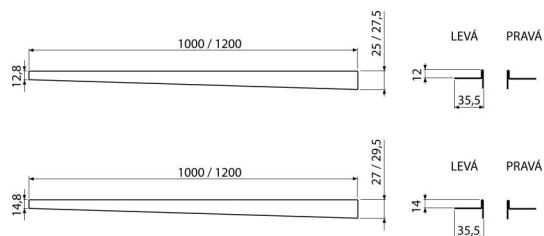

# APZ901M/1200

Nierdzewna listwa do spadków, lewa

## Zastosowanie

Listwa do podłóg ze spadem ułatwia prace przy wykonaniu spadku i nadaje efektowny wygląd podłogi – grubość płytki 10 mm

## Numer zamówienia, Informacje logistyczne

Kod	EAN	Waga (sztuka   pakowanie   paleta)	Wymiary (sztuka   pakowanie)	Ilość (pakowanie   paleta)
APZ901M/1200	8595580502850	0,39   0,39   - kg	1200×36×27,5   - mm	1   - sz

## Dane techniczne

- Wysokość kołnierza 12 mm