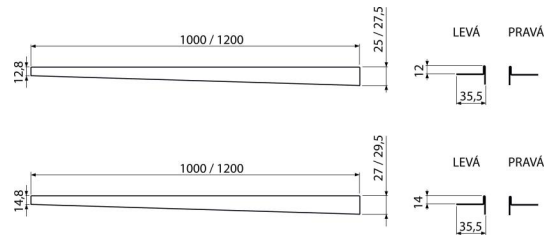

# APZ902M/1200

Gefälleleiste aus Edelstahl für waagerechten Boden, rechts

## Anwendung

Für den während des Baus der Duschecke zwischen dem Bereich des Fußbodens mit Gefälle und ohne Gefälle entstandenen Übergang

## Bestellnummer, Logistische Informationen

Code	EAN	Gewicht (stück   menge   palette)	Maße (stück   menge)	Verpackung (menge   palette)
APZ902M/1200	8595580502867	0,39   0,39   - kg	1200×36×27,5   - mm	1   - Stk.

## Technische Parameter

- Kantenhöhe 12 mm