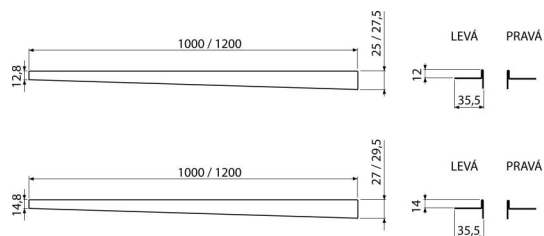

APZ902M/1200

Gefälleleiste aus Edelstahl für waagerechten Boden, rechts

Anwendung

Für den während des Baus der Duschecke zwischen dem Bereich des Fußbodens mit Gefälle und ohne Gefälle entstandenen Übergang

Eigenschaften

- Material: rostfreier Stahl AISI 304, DIN 1.4301
- Ablängung mit Handsäge möglich
- Oberflächenbehandlung Matt

Verpackungsinhalt

- Leiste

Bestellnummer, Logistische Informationen

Code	EAN	Gewicht (stück menge palette)	Maße (stück menge)	Verpackung (menge palette)
APZ902M/1200	8595580502867	0,39 0,39 - kg	1200×36×27,5 - mm	1 - Stk.

Die Garantien **Zoll code**
2/5 jahre * 73269098

Technische Parameter

- Kantenhöhe 12 mm