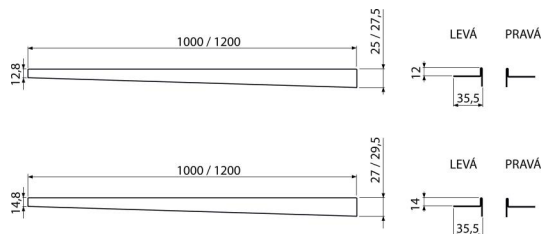

# APZ902M/1200

Рейка из нержавеющей стали для пола с уклоном, правая

## Область применения

Для перехода, образующегося между наклонной и не наклонной частью пола в душевой, толщина плитки 10 мм

## Характеристика

- Материал: нержавеющая сталь AISI 304, DIN 1.4301
- Возможность сократить длину пилой по металлу
- Поверхность матовая

## Технические параметры

- Высота кромки 12 mm