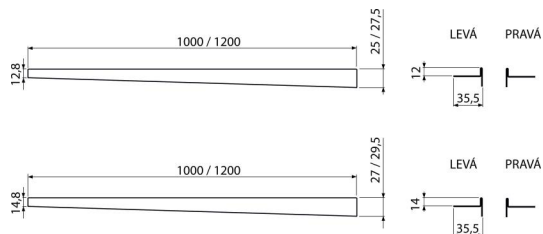

APZ903M/1200

Nerezová lišta pro spádovanou podlahu, levá

Použití

Pro přechod vzniklý během výstavby sprchového koutu mezi spádovanou a nespádovanou částí podlahy, tloušťka dlažby 12 mm

Vlastnosti

- Materiál: nerezová ocel AISI 304, DIN 1.4301
- Možnost zkrácení ruční pilkou
- Povrchová úprava: mat

Rozsah dodávky

- Lišta

Objednací kód, Logistické informace

Kód	EAN	Hmotnost (kus balení paleta)	Rozměr (kus balení)	Množství (balení paleta)
APZ903M/1200	8595580502874	0,43 0,43 - kg	1200×36×29,5 - mm	1 - ks

Záruky 2/5 let * Celní kód 73269098

Technické parametry

- Výška lemu 14 mm