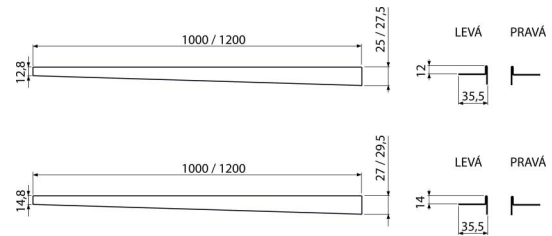

APZ903M/1200

Gefälleleiste aus Edelstahl für waagerechten Boden, links

Anwendung

Für den während des Baus der Duschecke zwischen dem Bereich des Fußbodens mit Gefälle und ohne Gefälle entstandenen Übergang

Eigenschaften

- Material: rostfreier Stahl AISI 304, DIN 1.4301
- Ablängung mit Handsäge möglich
- Oberflächenbehandlung Matt

Verpackungsinhalt

- Leiste

Bestellnummer, Logistische Informationen

Code	EAN	Gewicht (stück menge palette)	Maße (stück menge)	Verpackung (menge palette)
APZ903M/1200	8595580502874	0,43 0,43 - kg	1200×36×29,5 - mm	1 - Stk.

Die Garantien

2/5 jahre *

Technische Parameter

- Kantenhöhe 14 mm