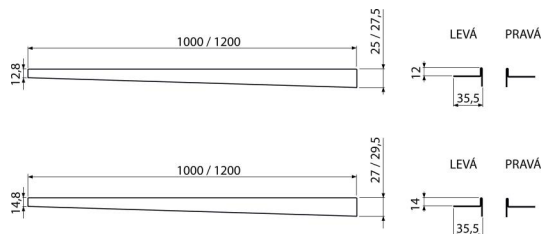

# APZ903M/1200

Nierdzewna listwa do spadków, lewa, wysokość kołnierza 14 mm

## Zastosowanie

Listwa do podłóg ze spadem ułatwia prace przy wykonaniu spadku i nadaje efektowny wygląd podłogi – grubość płytki 12 mm

## Numer zamówienia, Informacje logistyczne

Kod	EAN	Waga (sztuka   pakowanie   paleta)	Wymiary (sztuka   pakowanie)	Ilość (pakowanie   paleta)
APZ903M/1200	8595580502874	0,43   0,43   - kg	1200×36×29,5   - mm	1   - sz

## Dane techniczne

- Wysokość kołnierza 14 mm