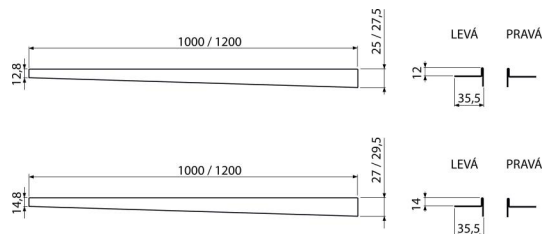

# APZ904M/1200

Неръждаема лайсна за наклонени подове, дясна

## Приложение

Наклонената лента помага да се покрие преходната зона, създадена по време на изграждането на наклонения душ и равната част на пода, дебелина на плочките 12 мм

## Продуктов код, Логистична информация

Код	EAN	Тегло (брой   опаковка   палет)	Размери (брой   опаковка)	Количество (опаковка   палет)
APZ904M/1200	8595580502881	0,43   0,43   - кг	1200x36x29,5   - мм	1   - бр

## Технически спецификации

- Височина на фланеца 14 mm