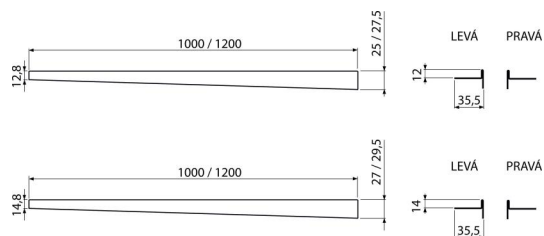

# APZ904M/1200

Gefälleleiste aus Edelstahl für waagerechten Boden, rechts

## Anwendung

Für den während des Baus der Duschecke zwischen dem Bereich des Fußbodens mit Gefälle und ohne Gefälle entstandenen Übergang

## Bestellnummer, Logistische Informationen

Code	EAN	Gewicht (stück   menge   palette)	Maße (stück   menge)	Verpackung (menge   palette)
APZ904M/1200	8595580502881	0,43   0,43   - kg	1200×36×29,5   - mm	1   - Stk.

## Technische Parameter

- Kantenhöhe 14 mm