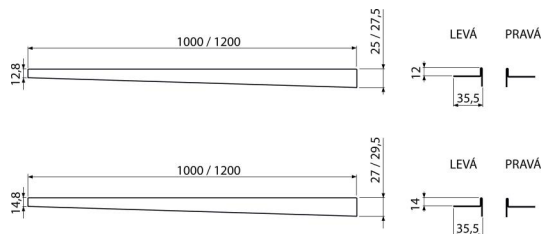

APZ904M/1200

Rozsdamentes lejtést beállító lécs, lejtett padlóhoz, jobb

Alkalmazás

Az átmenethez amely a zuhanysarok építése során keletkezett a lejtett és egyenes rész között, burkolat vastagsága 12 mm

Jellemzők

- Anyaga: rozsdamentes acél AISI 304, DIN 1.4301
- Lehetséges kézfűrészsel lerövidíteni
- Felületi kivitel: matt

Csomag tartalma

- Lécs

Rendelési szám, Logisztikai információk

Kód	EAN	Súly (db csomagolás paletta)	Méret (db csomagolás)	Mennyiség (csomagolás paletta)
APZ904M/1200	8595580502881	0,43 0,43 - kg	1200×36×29,5 - mm	1 - db

Garanciák

2/5 év *

Műszaki adatok

- A karima magassága 14 mm