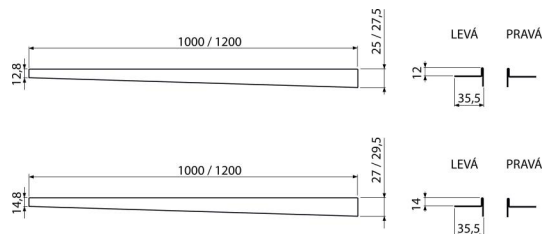

# APZ904M/1200

Nierdzewna listwa do spadków, prawa, wysokość kołnierza 14 mm

## Zastosowanie

Listwa do podłóg ze spadem ułatwia prace przy wykonaniu spadku i nadaje efektowny wygląd podłogi – grubość płytki 12 mm

## Numer zamówienia, Informacje logistyczne

Kod	EAN	Waga (sztuka   pakowanie   paleta)	Wymiary (sztuka   pakowanie)	Ilość (pakowanie   paleta)
APZ904M/1200	8595580502881	0,43   0,43   - kg	1200×36×29,5   - mm	1   - sz

## Dane techniczne

- Wysokość kołnierza 14 mm