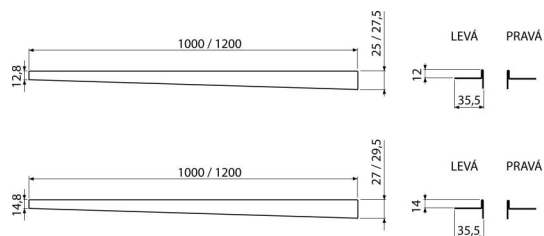

APZ904M/1200

Nierdzewna listwa do spadków, prawa

Zastosowanie

Listwa do podłóg ze spadem ułatwia prace przy wykonaniu spadku i nadaje efektowny wygląd podłogi – grubość płytki 12 mm

Cechy

- Materiał: stal nierdzewna AISI 304, DIN 1.4301
- Możliwość skrócenia piłką ręczną
- Wykończenie: mat

Zakres dostawy

- Listwa

Numer zamówienia, Informacje logistyczne

Kod	EAN	Waga (sztuka pakowanie paleta)	Wymiary (sztuka pakowanie)	Ilość (pakowanie paleta)
APZ904M/1200	8595580502881	0,43 0,43 - kg	1200×36×29,5 - mm	1 - sz

Gwarancje

2/5 lat *

Dane techniczne

- Wysokość kołnierza 14 mm