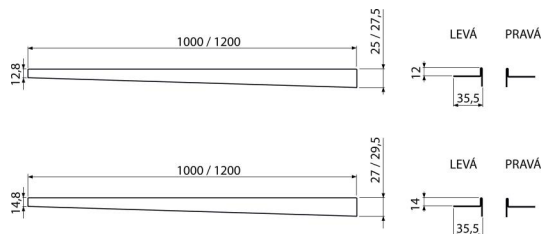

APZ904M/1200

Nerezová lišta pre spádovanú podlahu, pravá

Použitie

Pre prechod vzniknutý počas výstavby sprchovacieho kúta medzi spádovanou a nespádovanou časťou podlahy, hrúbka dlažby 12 mm

Vlastnosti

- Materiál: nerezová oceľ AISI 304, DIN 1.4301
- Možnosť skrátenia ručnou pílkou
- Povrchová úprava: mat

Rozsah dodávky

- Lišta

Objednací kód, Logistické informácie

Kód	EAN	Hmotnosť (kus balenie paleta)	Rozmer (kus balenie)	Množstvo (balenie paleta)
APZ904M/1200	8595580502881	0,43 0,43 - kg	1200×36×29,5 - mm	1 - ps

Záruky

2/5 rokov *

Technické parametre

- Výška lemu 14 mm