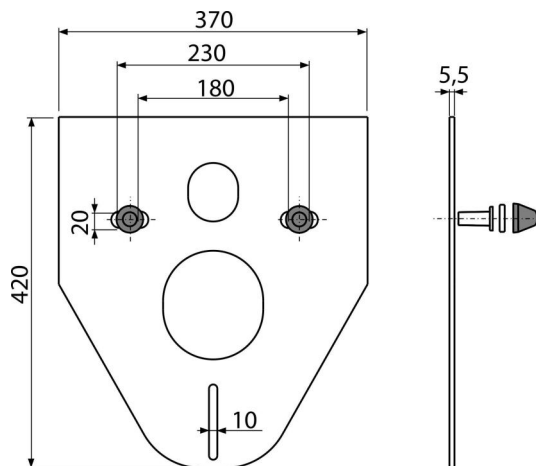

M910CR

Шумоизолационна подложка за конзолни тоалетни чинии и бидета с декоративни капачки (хром)

Приложение

За монтаж на керамика със свързващи стъпки 180 мм и 230 мм
За да се компенсира разликата между керамиката и плочките
За тоалетна и окачено на стена биде

Характеристики

- Няма ефект на паметта
- Лесно, според формата на използваната керамика
- Материал: XLPE
- Прекъсва предаването на вибрации между стената и керамиката

Обхват на доставката

- Хромирана капача 2 бр
- Изолационна ръб
- Шайба за изолационни плоскости 2 бр
- Шайба за гайки 2 бр
- Вложка за изолационна плоча 2 бр

Продуктов код, Логистична информация

Код	EAN	Тегло (брой опаковка палет)	Размери (брой опаковка)	Количество (опаковка палет)
M910CR	8595580503000	0,22 10,88 194,1 кг	420x370x5,5 590x430x390 мм	50 800 бр