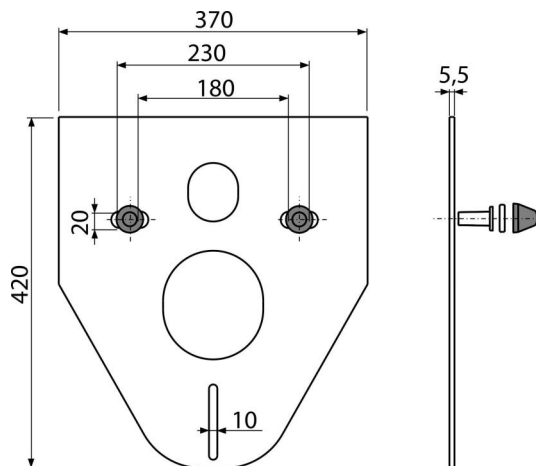

# M910CR

Шумоизолационна подложка за конзолни тоалетни чинии и бидета с декоративни капачки (хром)

### Приложение

За монтаж на керамика със свързващи стъпки 180 мм и 230 мм  
За да се компенсира разликата между керамиката и плочките  
За тоалетна и окачено на стена биде

### Продуктов код, Логистична информация

Код	EAN	Тегло (брой   опаковка   палет)	Размери (брой   опаковка)	Количество (опаковка   палет)
M910CR	8595580503000	0,22   10,88   194,1 кг	420x370x5,5   590x430x390 мм	50   800 бр