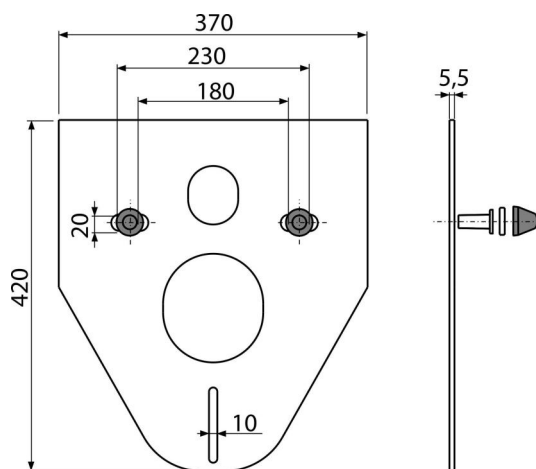

# M910CR

Izolační deska pro závěsné WC a bidet s příslušenstvím a krytkou (chrom)

## Použití

Pro montáž keramiky s připojením 180 mm a 230 mm  
 Pro vyrovnání nerovností mezi zařizovacím předmětem a obkladem  
 Pro závěsné WC a závěsný bidet

## Objednávací kód, Logistické informace

Kód	EAN	Hmotnost (kus   balení   paleta)	Rozměr (kus   balení)	Množství (balení   paleta)
M910CR	8595580503000	0,22   10,88   194,1 kg	420×370×5,5   590×430×390 mm	50   800 ks