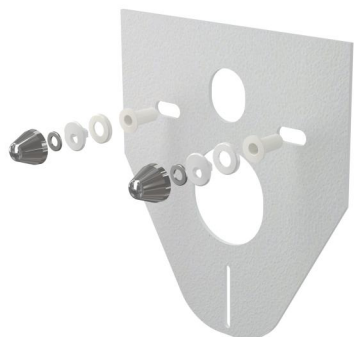

M910CR

Izolační deska pro závěsné WC a bidet s příslušenstvím a krytkou (chrom)

Použití

Pro montáž keramiky s připojením 180 mm a 230 mm
 Pro vyrovnání nerovností mezi zařizovacím předmětem a obkladem
 Pro závěsné WC a závěsný bidet

Vlastnosti

- Bez paměťového efektu
- Jednoduše zařezatelná do tvaru zařizovacího předmětu
- Materiál: XPLE
- Přerušení přenosu vibrací mezi zdí a zařizovacím předmětem

Rozsah dodávky

- Chromovaná krytka 2 ks
- Izolační deska
- Podložka izolační desky 2 ks
- Podložka matice 2 ks
- Vložka izolační desky 2 ks

Objednávací kód, Logistické informace

Kód	EAN	Hmotnost (kus balení paleta)	Rozměr (kus balení)	Množství (balení paleta)
M910CR	8595580503000	0,22 10,88 194,1 kg	420×370×5,5 590×430×390 mm	50 800 ks

Záruky 2/2 roky *
 Celní kód 39269097