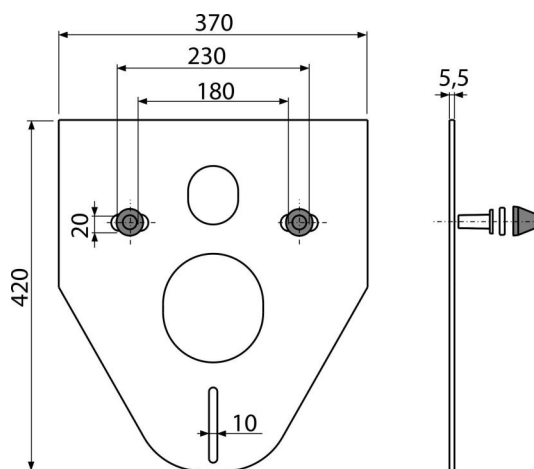

M910CR

Izolační deska pro závěsné WC a bidet s příslušenstvím a krytkou (chrom)

Použití

Pro montáž keramiky s připojením 180 mm a 230 mm
 Pro vyrovnání nerovností mezi zařizovacím předmětem a obkladem
 Pro závěsné WC a závěsný bidet

Vlastnosti

- Bez paměťového efektu
- Jednoduše zařezatelná do tvaru zařizovacího předmětu
- Materiál: XPLE
- Přerušení přenosu vibrací mezi zdí a zařizovacím předmětem

Rozsah dodávky

- Chromovaná krytka 2 ks
- Izolační deska
- Podložka izolační desky 2 ks
- Podložka matice 2 ks
- Vložka izolační desky 2 ks

Objednávací kód, Logistické informace

Kód	EAN	Hmotnost (kus balení paleta)	Rozměr (kus balení)	Množství (balení paleta)
M910CR	8595580503000	0,22 10,88 194,1 kg	420×370×5,5 590×430×390 mm	50 800 ks

Záruky 2/2 roky *
 Celní kód 39269097