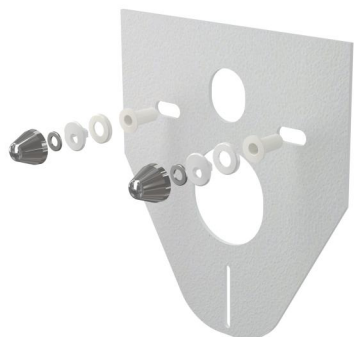

# M910CR

Izolační deska pro závěsné WC a bidet s příslušenstvím a krytkou (chrom)

## Použití

Pro montáž keramiky s připojením 180 mm a 230 mm  
 Pro vyrovnání nerovností mezi zařizovacím předmětem a obkladem  
 Pro závěsné WC a závěsný bidet

## Vlastnosti

- Bez paměťového efektu
- Jednoduše zařezatelná do tvaru zařizovacího předmětu
- Materiál: XLPE
- Přerušení přenosu vibrací mezi zdí a zařizovacím předmětem