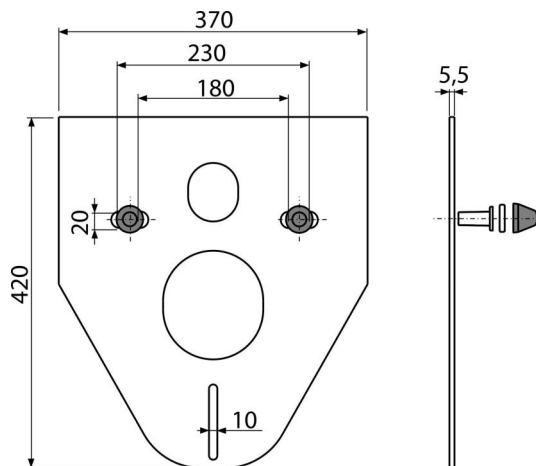

M910CR

Zajcsökkentő lemez függesztett WC-hez és bidéhez tartozékokkal és fedéllel (króm)

Alkalmazás

A kerámia szereléséhez 180 mm és 230 mm csatlakozással
A beszerelésre kerülő tárgy és a burkolat közötti egyenetlenség kompenzálására
Függesztett WC és bidéhez

Jellemzők

- Memória-effektus nélkül
- Egyszerűen bevágható a beszerelésre szánt tárgy formájára
- Anyag: XLPE
- A fal és a beszerelésre szánt tárgy közötti rezgés átvitel megszakítása

Csomag tartalma

- Krómozott fedő 2 db
- Zajcsökkentő lemez
- Alátét a zajcsökkentő lemezhez 2 db
- Alátét anyához 2 db
- Betét zajcsökkentő lemezhez 2 db

Rendelési szám, Logisztikai információk

| Kód | EAN | Súly (db csomagolás paletta) | Méret (db csomagolás) | Mennyiség (csomagolás paletta) |
|--------|---------------|-------------------------------------|------------------------------|-------------------------------------|
| M910CR | 8595580503000 | 0,22 10,88 194,1 kg | 420×370×5,5 590×430×390 mm | 50 800 db |