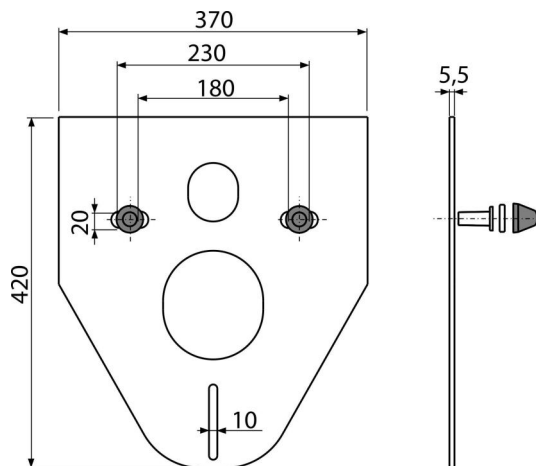

# M910CR

Zajcsökkentő lemez függesztett WC-hez és bidéhez tartozékokkal és fedéllel (króm)

## Alkalmazás

A kerámia szereléséhez 180 mm és 230 mm csatlakozással  
A beszerelésre kerülő tárgy és a burkolat közötti egyenetlenség kompenzálására  
Függesztett WC és bidéhez

## Jellemzők

- Memória-effektus nélkül
- Egyszerűen bevágható a beszerelésre szánt tárgy formájára
- Anyag: XPLE
- A fal és a beszerelésre szánt tárgy közötti rezgés átvitel megszakítása

## Rendelési szám, Logisztikai információk

Kód	EAN	Súly (db   csomagolás   paletta)	Méret (db   csomagolás)	Mennyiség (csomagolás   paletta)
M910CR	8595580503000	0,22   10,88   194,1 kg	420×370×5,5   590×430×390 mm	50   800 db