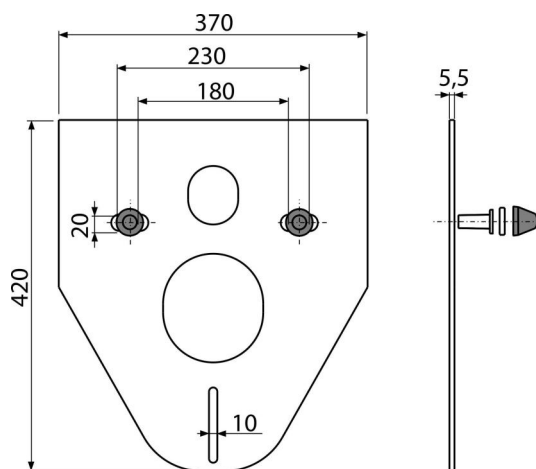

# M910CR

Garnitură fonică pentru vas WC suspendat și bideu cu accesorii incluse (capac cromat)

## Aplicație

Pentru montarea vaselor ceramice cu distanța între orificiile pentru bolțuri de 180

mm și 230 mm

Pentru a compensa inegalitățile dintre ceramică și gresie

Pentru WC și bideu suspendate

## Detalii pentru comandă, Informații logistice

Cod	EAN	Greutate (buc   ambalare   palet)	Dimensiuni (buc   ambalare)	Cantitate (ambalare   palet)
M910CR	8595580503000	0,22   10,88   194,1 kg	420x370x5,5   590x430x390 mm	50   800 buc