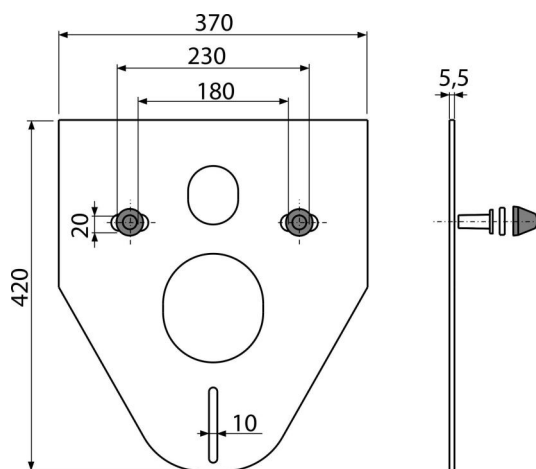

M910CR

Garnitură fonică pentru vas WC suspendat și bideu cu accesorii incluse (capac cromat)

Aplicație

Pentru montarea vaselor ceramice cu distanța între orificiile pentru bolțuri de 180

mm și 230 mm

Pentru a compensa inegalitățile dintre ceramică și gresie

Pentru WC și bideu suspendate

Caracteristici

- Fără efect de memorie
- Pur și simplu decupați forma elementului de montat
- Material: XLPE
- Împiedică propagarea vibrațiilor către perete

Conținutul pachetului

- Capac cromat 2 buc
- Garnitură fonică
- Șaibă 2 buc
- Piuliță 2 buc
- Inserție placă izolatoare 2 buc

Detalii pentru comandă, Informații logistice

Cod	EAN	Greutate (buc ambalare palet)	Dimensiuni (buc ambalare)	Cantitate (ambalare palet)
M910CR	8595580503000	0,22 10,88 194,1 kg	420x370x5,5 590x430x390 mm	50 800 buc