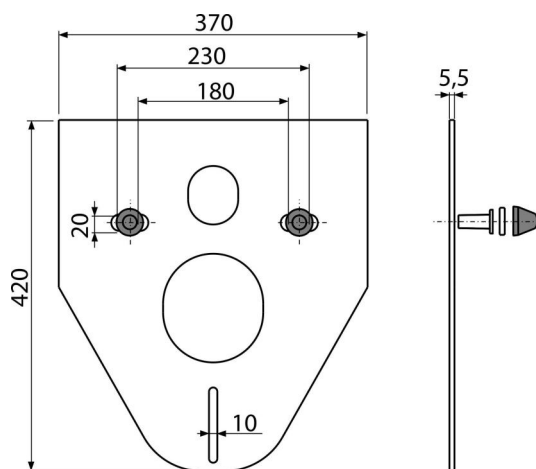

M910CR

Izolačná doska pre závesné WC a bidet s príslušenstvom a krytkou (chróm)

Použitie

Pre montáž keramiky s pripojením 180 mm a 230 mm
 Pre vyrovnanie nerovností medzi zariadenovacím predmetom a obkladom
 Pre závesné WC a závesný bidet

Vlastnosti

- Bez pamätového efektu
- Jednoducho zarezateľná do tvaru zariadenovacieho predmetu
- Materiál: XLPE
- Prerušenie prenosu vibrácií medzi stenou a zariadenovacím predmetom

Rozsah dodávky

- Chrómovaná krytka 2 ks
- Izolačná doska
- Podložka izolačnej dosky 2 ks
- Podložka matice 2 ks
- Vložka izolačnej dosky 2 ks

Objednací kód, Logistické informácie

Kód	EAN	Hmotnosť (kus balenie paleta)	Rozmer (kus balenie)	Množstvo (balenie paleta)
M910CR	8595580503000	0,22 10,88 194,1 kg	420×370×5,5 590×430×390 mm	50 800 ks

Záruky