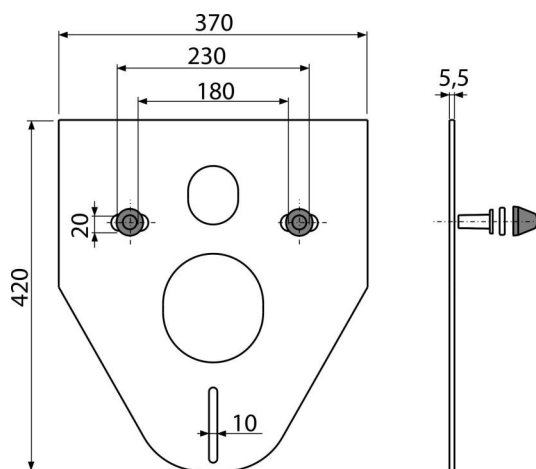

M910CR

Izolačná doska pre závesné WC a bidet s príslušenstvom a krytkou (chróm)

Použitie

Pre montáž keramiky s pripojením 180 mm a 230 mm
 Pre vyrovnanie nerovností medzi zariadenovacím predmetom a obkladom
 Pre závesné WC a závesný bidet

Vlastnosti

- Bez pamätového efektu
- Jednoducho zarezateľná do tvaru zariadenovacieho predmetu
- Materiál: XPLE
- Prerušenie prenosu vibrácií medzi stenou a zariadenovacím predmetom

Rozsah dodávky

- Chrómovaná krytka 2 ks
- Izolačná doska
- Podložka izolačnej dosky 2 ks
- Podložka matice 2 ks
- Vložka izolačnej dosky 2 ks

Objednací kód, Logistické informácie

Kód	EAN	Hmotnosť (kus balenie paleta)	Rozmer (kus balenie)	Množstvo (balenie paleta)
M910CR	8595580503000	0,22 10,88 194,1 kg	420×370×5,5 590×430×390 mm	50 800 ks

Záruky 2/2 rokov * Colný kód 39269097