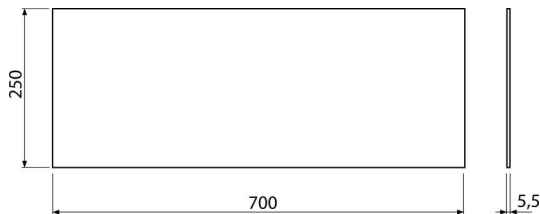

M940

Шумоизолационна подложка за мивки

Приложение

За да се компенсира разликата между керамиката и плочките
За окачен умивалник с размер до 700 мм

Характеристики

- Няма ефект на паметта
- Лесно, според формата на използваната керамика
- Материал: XPLE
- Прекъсва предаването на вибрации между стената и керамиката

Обхват на доставката

- Изолационна ръб

Продуктов код, Логистична информация

Код	EAN	Тегло (брой опаковка палет)	Размери (брой опаковка)	Количество (опаковка палет)
M940	8595580503024	0,07 6,77 60,6 кг	700x250x5,5 640x610x530 мм	100 600 бр