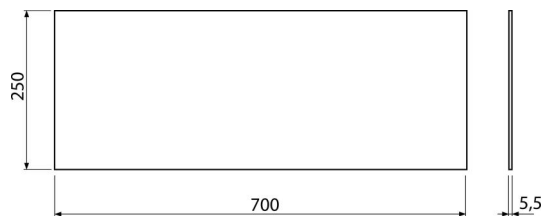

M940

Шумоизолационна подложка за мивки

Приложение

За да се компенсира разликата между керамиката и плочките
За окачен умивалник с размер до 700 мм

Характеристики

- Няма ефект на паметта
- Лесно, според формата на използваната керамика
- Материал: XLPE
- Прекъсва предаването на вибрации между стената и керамиката

Обхват на доставката

- Изолационна ръб

Продуктов код, Логистична информация

Код	EAN	Тегло (брой опаковка палет)	Размери (брой опаковка)	Количество (опаковка палет)
M940	8595580503024	0,07 6,77 60,6 кг	700x250x5,5 640x610x530 мм	100 600 бр