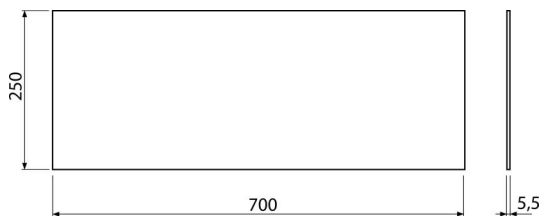

M940

Izolační deska pro závěsné umyvadlo

Použití

Pro vyrovnání nerovností mezi zařizovacím předmětem a obkladem
Pro závěsné umyvadlo do velikosti 700 mm

Vlastnosti

- Bez pamětového efektu
- Jednoduše zařezatelná do tvaru zařizovacího předmětu
- Materiál: XPLE
- Přerušování přenosu vibrací mezi zdí a zařizovacím předmětem

Rozsah dodávky

- Izolační deska

Objednací kód, Logistické informace

Kód	EAN	Hmotnost (kus balení paleta)	Rozměr (kus balení)	Množství (balení paleta)
M940	8595580503024	0,07 6,77 60,6 kg	700x250x5,5 640x610x530 mm	100 600 ks