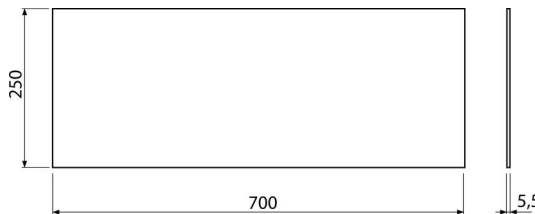

M940

Zajcsökkentő lemez függesztett mosdóhoz

Alkalmazás

A beszerelésre kerülő tárgy és a burkolat közötti egyenetlenség kompenzálására
Függesztett mosogatóhoz 700 mm nagyságig

Jellemzők

- Memória-effektus nélkül
- Egyszerűen bevágható a beszerelésre szánt tárgy formájára
- Anyag: XPLE
- A fal és a beszerelésre szánt tárgy közötti rezgés átvitel megszakítása

Csomag tartalma

- Zajcsökkentő lemez

Rendelési szám, Logisztikai információk

Kód	EAN	Súly (db csomagolás paletta)	Méret (db csomagolás)	Mennyiség (csomagolás paletta)
M940	8595580503024	0,07 6,77 60,6 kg	700x250x5,5 640x610x530 mm	100 600 db