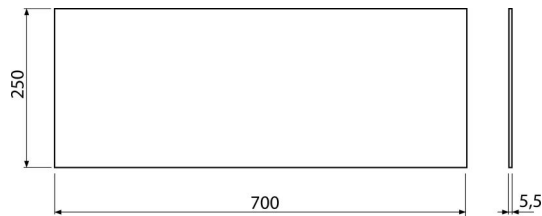

M940

Zajcsökkentő lemez függesztett mosdóhoz

Alkalmazás

A beszerelésre kerülő tárgy és a burkolat közötti egyenetlenség kompenzálására
Függesztett mosogatóhoz 700 mm nagyságig

Jellemzők

- Memória-effektus nélkül
- Egyszerűen bevágható a beszerelésre szánt tárgy formájára
- Anyag: XLPE
- A fal és a beszerelésre szánt tárgy közötti rezgés átvitel megszakítása

Csomag tartalma

- Zajcsökkentő lemez

Rendelési szám, Logisztikai információk

Kód	EAN	Súly (db csomagolás paletta)	Méret (db csomagolás)	Mennyiség (csomagolás paletta)
M940	8595580503024	0,07 6,77 60,6 kg	700x250x5,5 640x610x530 mm	100 600 db