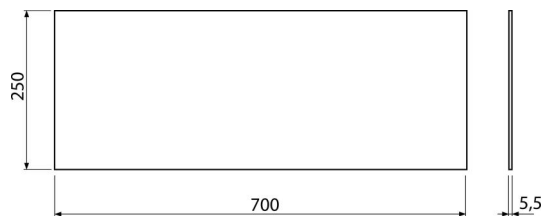

M940

Podkładka pod umywalkę wiszącą

Zastosowanie

Aby skompensować nierówności między ceramiką a płytkami
Do umywalki wiszącej do szerokości 700 mm

Cechy

- Brak efektu pamięci
- Łatwe docinanie do kształtów montowanych przedmiotów
- Materiał: XLPE
- Zapobiega przenoszeniu drgań między ścianą i ceramiką

Zakres dostawy

- Podkładka pod muszlę

Numer zamówienia, Informacje logistyczne

Kod	EAN	Waga (sztuka pakowanie paleta)	Wymiary (sztuka pakowanie)	Ilość (pakowanie paleta)
M940	8595580503024	0,07 6,77 60,6 kg	700x250x5,5 640x610x530 mm	100 600 szt