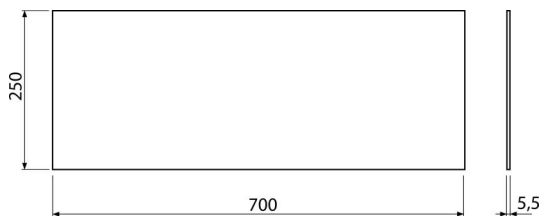

## Zastosowanie

Aby skompensować nierówności między ceramiką a płytkami  
Do umywalki wiszącej do szerokości 700 mm

## Numer zamówienia, Informacje logistyczne

Kod	EAN	Waga (sztuka   pakowanie   paleta)	Wymiary (sztuka   pakowanie)	Ilość (pakowanie   paleta)
M940	8595580503024	0,07   6,77   60,6 kg	700x250x5,5   640x610x530 mm	100   600 szt