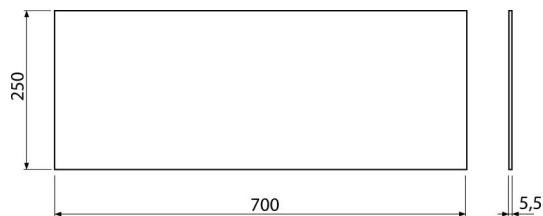

M940

Garnitură fonică pentru lavoar

Aplicație

Pentru a compensa inegalitățile dintre ceramică și gresie
Pentru rezervor suspendat cu dimensiuni de până la 700 mm

Caracteristici

- Fără efect de memorie
- Pur și simplu decupați forma elementului de montat
- Material: XLPE
- Împiedică propagarea vibrațiilor către perete

Conținutul pachetului

- Garnitură fonică

Detalii pentru comandă, Informații logistice

Cod	EAN	Greutate (buc ambalare palet)	Dimensiuni (buc ambalare)	Cantitate (ambalare palet)
M940	8595580503024	0,07 6,77 60,6 kg	700x250x5,5 640x610x530 mm	100 600 buc