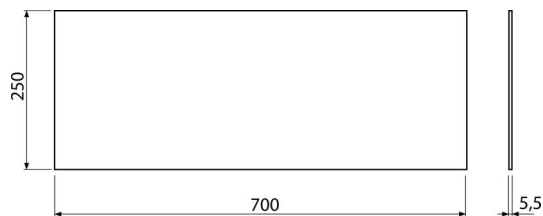

## Aplicație

Pentru a compensa inegalitățile dintre ceramică și gresie  
Pentru rezervor suspendat cu dimensiuni de până la 700 mm

## Detalii pentru comandă, Informații logistice

Cod	EAN	Greutate (buc   ambalare   palet)	Dimensiuni (buc   ambalare)	Cantitate (ambalare   palet)
M940	8595580503024	0,07   6,77   60,6 kg	700x250x5,5   640x610x530 mm	100   600 buc