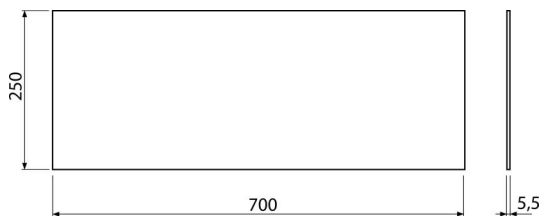

M940

Звукоизоляционная плита для подвесного умывальника

Область применения

Чтобы компенсировать неравенство между керамикой и облицовочной

плиткой

Для подвесного умывальника до размера 700 мм

Характеристика

- Без эффекта «памяти»
- Легко обрезается под размеры керамики
- Материал: XLPE
- Поглощает вибрации между стеной и керамикой

Содержание комплекта

- Изоляционная плита

Код заказа, Логистическая информация

Код	EAN	Вес (шт упаковка паллета)	Размеры (шт упаковка)	Количество (упаковка паллета)
M940	8595580503024	0,07 6,77 60,6 кг	700x250x5,5 640x610x530 мм	100 600 шт

Гарантии

2/2 лет *