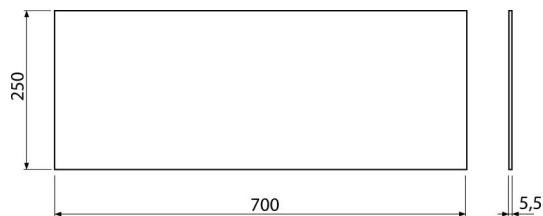

M940

Izolačná doska pre závesné umývadlo

Použitie

Pre vyrovnanie nerovností medzi zariadenovacím predmetom a obkladom
Pre závesné umývadlo do veľkosti 700 mm

Vlastnosti

- Bez pamätového efektu
- Jednoducho zarezateľná do tvaru zariadenovacieho predmetu
- Materiál: XLPE
- Prerušenie prenosu vibrácií medzi stenou a zariadenovacím predmetom

Rozsah dodávky

- Izolačná doska

Objednací kód, Logistické informácie

Kód	EAN	Hmotnosť (kus balenie paleta)	Rozmer (kus balenie)	Množstvo (balenie paleta)
M940	8595580503024	0,07 6,77 60,6 kg	700x250x5,5 640x610x530 mm	100 600 ks