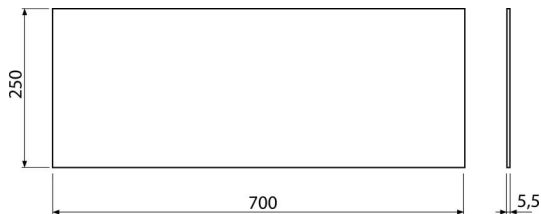

M940

Izolačná doska pre závesné umývadlo

Použitie

Pre vyrovnanie nerovností medzi zariadenovacím predmetom a obkladom
Pre závesné umývadlo do veľkosti 700 mm

Vlastnosti

- Bez pamätového efektu
- Jednoducho zarezateľná do tvaru zariadenovacieho predmetu
- Materiál: XPLE
- Prerušenie prenosu vibrácií medzi stenou a zariadenovacím predmetom

Rozsah dodávky

- Izolačná doska

Objednací kód, Logistické informácie

Kód	EAN	Hmotnosť (kus balenie paleta)	Rozmer (kus balenie)	Množstvo (balenie paleta)
M940	8595580503024	0,07 6,77 60,6 kg	700x250x5,5 640x610x530 mm	100 600 ks