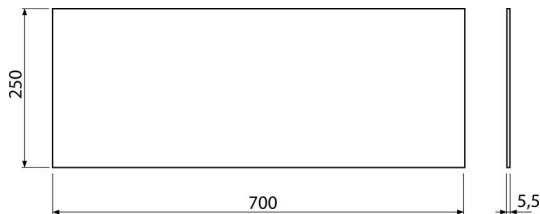

M940

Izolaciona ploča za konzolni umivaonik

Primena

Da bi se nadoknadile nejednakosti između keramike i pločica
Za zidni umivaonik veličine do 700 mm

Karakteristike

- Bez efekta memorije
- Jednostavno obradiv u obliku korišćene keramike
- Materijal: XPLE
- Prekida prenos vibracija između zida i keramike

Obim isporuke

- Izolaciona ploča

Broj porudžbine, Logističke informacije

Šifra	EAN	Težina (komad pakovanje paleta)	Dimenzije (komad paleta)	Količina (pakovanje paleta)
M940	8595580503024	0,07 6,77 60,6 kg	700x250x5,5 640x610x530 mm	100 600 kom