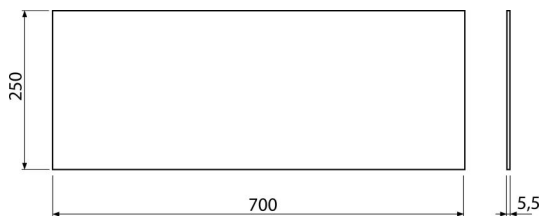

M940

Izolaciona ploča za konzolni umivaonik

Primena

Da bi se nadoknadile nejednakosti između keramike i pločica
Za zidni umivaonik veličine do 700 mm

Karakteristike

- Bez efekta memorije
- Jednostavno obradiv u obliku korišćene keramike
- Materijal: XLPE
- Prekida prenos vibracija između zida i keramike

Obim isporuke

- Izolaciona ploča

Broj porudžbine, Logističke informacije

Šifra	EAN	Težina (komad pakovanje paleta)	Dimenzije (komad paleta)	Količina (pakovanje paleta)
M940	8595580503024	0,07 6,77 60,6 kg	700x250x5,5 640x610x530 mm	100 600 kom