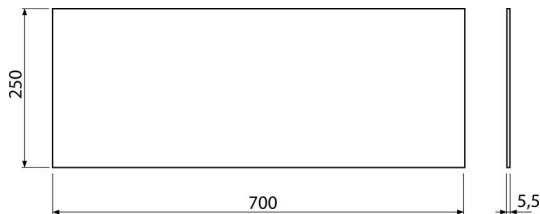

#### Галузь застосування

Щоб компенсувати нерівність між керамікою і облицювальною плиткою  
Для підвісного умивальника розміром 700 мм

#### Характеристика

- Без ефекту «пам'яті»
- Легко обрізається під розміри кераміки
- Матеріал: XPLE
- Поглинає вібрації між стіною і керамікою

#### Код замовлення, Логістична інформація

Код	EAN	Вага (шт   упаковка   палета)	Розміри (шт   упаковка)	Кількість (упаковка   палета)
M940	8595580503024	0,07   6,77   60,6 кг	700x250x5,5   640x610x530 мм	100   600 шт