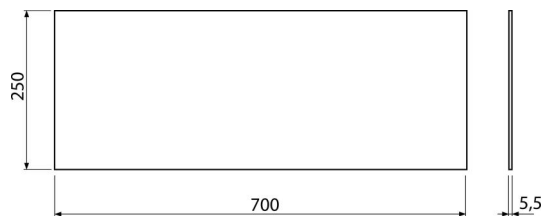

M940

Звукоізоляційна плита для підвісного умивальника

Галузь застосування

Щоб компенсувати нерівність між керамікою і облицювальною плиткою
Для підвісного умивальника розміром 700 мм

Характеристика

- Без ефекту «пам'яті»
- Легко обрізається під розміри кераміки
- Матеріал: XLPE
- Поглинає вібрації між стіною і керамікою

Зміст комплекту

- ізоляційна плита

Код замовлення, Логістична інформація

Код	EAN	Вага (шт упаковка палета)	Розміри (шт упаковка)	Кількість (упаковка палета)
M940	8595580503024	0,07 6,77 60,6 кг	700x250x5,5 640x610x530 мм	100 600 шт