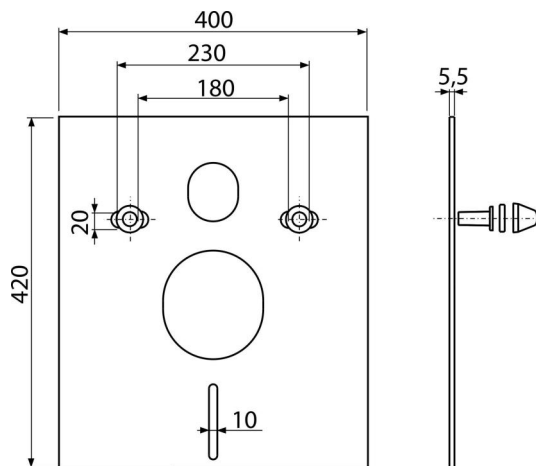

### Приложение

За монтаж на керамика със свързващи стъпки 180 мм и 230 мм  
За да се компенсира разликата между керамиката и плочките  
За тоалетна и окачено на стена биде

### Продуктов код, Логистична информация

Код	EAN	Тегло (брой   опаковка   палет)	Размери (брой   опаковка)	Количество (опаковка   палет)
M930	8595580503031	0,13   6,47   123,4 кг	420x400x5,5   590x430x390 мм	50   800 бр