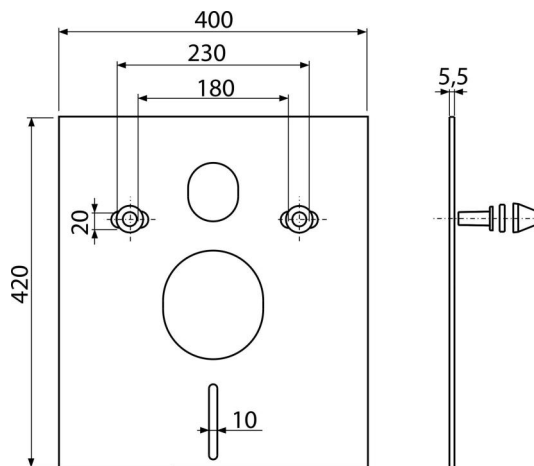

### Приложение

За монтаж на керамика със свързващи стъпки 180 мм и 230 мм  
За да се компенсира разликата между керамиката и плочките  
За тоалетна и окачено на стена биде

### Продуктов код, Логистична информация

Код	EAN	Тегло (брой   опаковка   палет)	Размери (брой   опаковка)	Количество (опаковка   палет)
M930	8595580503031	0,13   6,47   123,4 кг	420x400x5,5   590x430x390 мм	50   800 бр