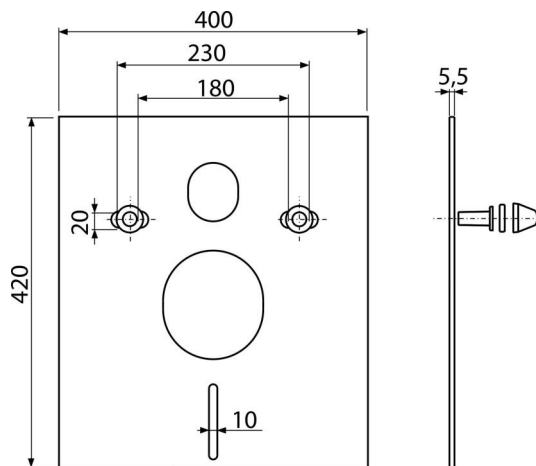

M930

Izolační deska pro závěsné WC a bidet s příslušenstvím a krytkou (bílá)

Použití

Pro montáž keramiky s připojením 180 mm a 230 mm
 Pro vyrovnání nerovností mezi zařizovacím předmětem a obkladem
 Pro závěsné WC a závěsný bidet

Vlastnosti

- Bez paměťového efektu
- Jednoduše zařezatelná do tvaru zařizovacího předmětu
- Materiál: XPLE
- Přerušení přenosu vibrací mezi zdí a zařizovacím předmětem

Rozsah dodávky

- Izolační deska
- Krytka 2 ks (bílá)
- Podložka izolační desky 2 ks
- Podložka matice 2 ks
- Vložka izolační desky 2 ks

Objednávací kód, Logistické informace

Kód	EAN	Hmotnost (kus balení paleta)	Rozměr (kus balení)	Množství (balení paleta)
M930	8595580503031	0,13 6,47 123,4 kg	420×400×5,5 590×430×390 mm	50 800 ks

Záruky
2/2 roky *