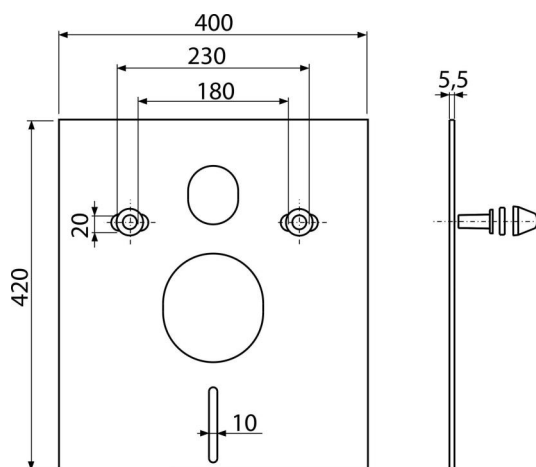

# M930

Izolační deska pro závěsné WC a bidet s příslušenstvím a krytkou (bílá)

### Použití

Pro montáž keramiky s připojením 180 mm a 230 mm  
 Pro vyrovnání nerovností mezi zařizovacím předmětem a obkladem  
 Pro závěsné WC a závěsný bidet

### Objednací kód, Logistické informace

Kód	EAN	Hmotnost (kus   balení   paleta)	Rozměr (kus   balení)	Množství (balení   paleta)
M930	8595580503031	0,13   6,47   123,4 kg	420×400×5,5   590×430×390 mm	50   800 ks