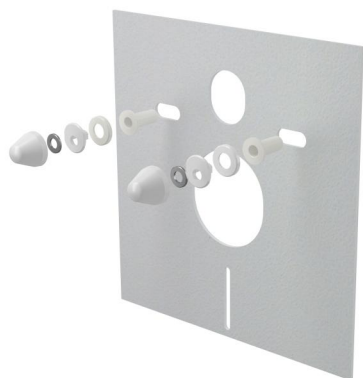

# M930

Izolační deska pro závěsné WC a bidet s příslušenstvím a krytkou (bílá)

### Použití

Pro montáž keramiky s připojením 180 mm a 230 mm  
 Pro vyrovnání nerovností mezi zařizovacím předmětem a obkladem  
 Pro závěsné WC a závěsný bidet

### Vlastnosti

- Bez paměťového efektu
- Jednoduše zařezatelná do tvaru zařizovacího předmětu
- Materiál: XLPE
- Přerušení přenosu vibrací mezi zdí a zařizovacím předmětem