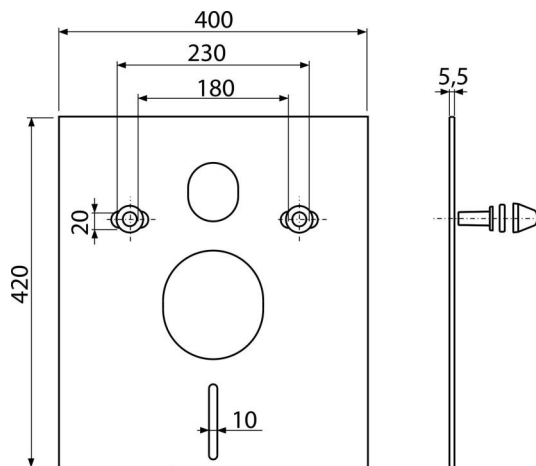

# M930

Zajcsökkentő lemez függesztett WC-hez és bidéhez tartozékokkal és fedéllel (fehér)

## Alkalmazás

A kerámia szereléséhez 180 mm és 230 mm csatlakozással  
A beszerelésre kerülő tárgy és a burkolat közötti egyenetlenség kompenzálására  
Függesztett WC és bidéhez

## Jellemzők

- Memória-effektus nélkül
- Egyszerűen bevágható a beszerelésre szánt tárgy formájára
- Anyag: XPLE
- A fal és a beszerelésre szánt tárgy közötti rezgés átvitel megszakítása

## Rendelési szám, Logisztikai információk

Kód	EAN	Súly (db   csomagolás   paletta)	Méret (db   csomagolás)	Mennyiség (csomagolás   paletta)
M930	8595580503031	0,13   6,47   123,4 kg	420×400×5,5   590×430×390 mm	50   800 db