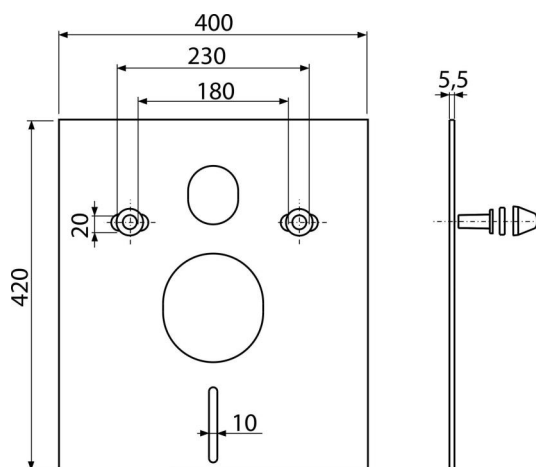

M930

Podkładka pod muszlę wiszącą i bidet z dodatkami (biały)

Zastosowanie

Do montażu ceramiki z rozstawem śrub 180 mm i 230 mm
Aby skompensować nierówności między ceramiką a płytkami
Do wiszących misek WC i bidetów wiszących

Cechy

- Brak efektu pamięci
- Łatwe docinanie do kształtów montowanych przedmiotów
- Materiał: XPLE
- Zapobiega przenoszeniu drgań między ścianą i ceramiką

Zakres dostawy

- Podkładka pod muszlę
- Pokrywa 2 szt (biała)
- Podkładka 2 szt
- Podkładka nakrętki 2 szt
- Wkładka izolacyjna 2 szt

Numer zamówienia, Informacje logistyczne

Kod	EAN	Waga (sztuka pakowanie paleta)	Wymiary (sztuka pakowanie)	Ilość (pakowanie paleta)
M930	8595580503031	0,13 6,47 123,4 kg	420×400×5,5 590×430×390 mm	50 800 szt