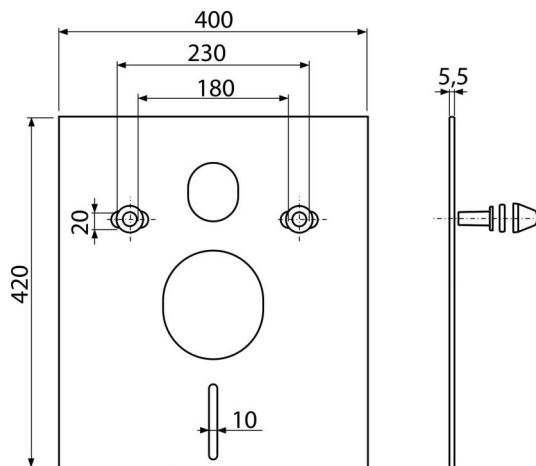

M930

Podkładka pod muszlę wiszącą i bidet z dodatkami (biały)

Zastosowanie

Do montażu ceramiki z rozstawem śrub 180 mm i 230 mm
Aby skompensować nierówności między ceramiką a płytkami
Do wiszących misek WC i bidetów wiszących

Cechy

- Brak efektu pamięci
- Łatwe docinanie do kształtów montowanych przedmiotów
- Materiał: XLPE
- Zapobiega przenoszeniu drgań między ścianą i ceramiką

Zakres dostawy

- Podkładka pod muszlę
- Pokrywa 2 szt (biała)
- Podkładka 2 szt
- Podkładka nakrętki 2 szt
- Wkładka izolacyjna 2 szt

Numer zamówienia, Informacje logistyczne

Kod	EAN	Waga (sztuka pakowanie paleta)	Wymiary (sztuka pakowanie)	Ilość (pakowanie paleta)
M930	8595580503031	0,13 6,47 123,4 kg	420x400x5,5 590x430x390 mm	50 800 szt