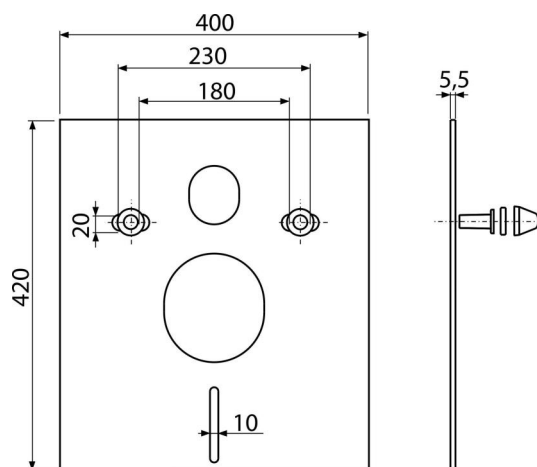

M930

Garnitură fonică pentru vas WC suspendat și bideu cu accesorii incluse (capac alb)

Aplicație

Pentru montarea vaselor ceramice cu distanța între orificiile pentru bolțuri de 180

mm și 230 mm

Pentru a compensa inegalitățile dintre ceramică și gresie

Pentru WC și bideu suspendate

Caracteristici

- Fără efect de memorie
- Pur și simplu decupați forma elementului de montat
- Material: XLPE
- Împiedică propagarea vibrațiilor către perete

Conținutul pachetului

- Garnitură fonică
- Capace – 2 buc (alb)
- Șaibă 2 buc
- Piuliță 2 buc
- Inserție placă izolatoare 2 buc

Detalii pentru comandă, Informații logistice

Cod	EAN	Greutate (buc ambalare palet)	Dimensiuni (buc ambalare)	Cantitate (ambalare palet)
M930	8595580503031	0,13 6,47 123,4 kg	420x400x5,5 590x430x390 mm	50 800 buc