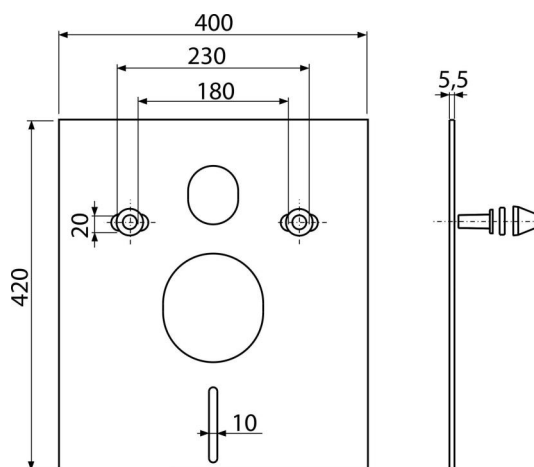

M930

Garnitură fonică pentru vas WC suspendat și bideu cu accesorii incluse (capac alb)

Aplicație

Pentru montarea vaselor ceramice cu distanța între orificiile pentru bolțuri de 180

mm și 230 mm

Pentru a compensa inegalitățile dintre ceramică și gresie

Pentru WC și bideu suspendate

Caracteristici

- Fără efect de memorie
- Pur și simplu decupați forma elementului de montat
- Material: XLPE
- Împiedică propagarea vibrațiilor către perete

Conținutul pachetului

- Garnitură fonică
- Capace – 2 buc (alb)
- Șaibă 2 buc
- Piuliță 2 buc
- Inserție placă izolatoare 2 buc

Detalii pentru comandă, Informații logistice

Cod	EAN	Greutate (buc ambalare palet)	Dimensiuni (buc ambalare)	Cantitate (ambalare palet)
M930	8595580503031	0,13 6,47 123,4 kg	420x400x5,5 590x430x390 mm	50 800 buc