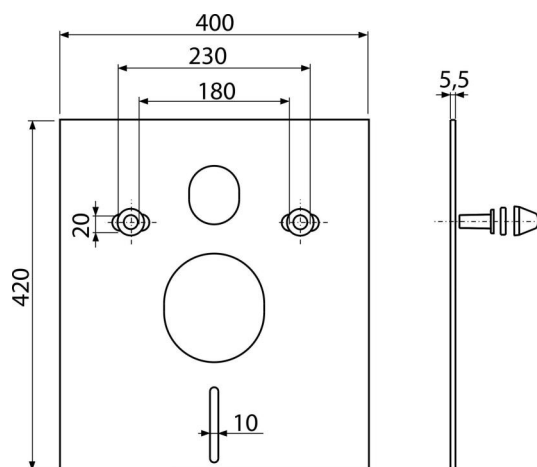

## Aplicație

Pentru montarea vaselor ceramice cu distanța între orificiile pentru bolțuri de 180

mm și 230 mm

Pentru a compensa inegalitățile dintre ceramică și gresie

Pentru WC și bideu suspendate

## Detalii pentru comandă, Informații logistice

Cod	EAN	Greutate (buc   ambalare   palet)	Dimensiuni (buc   ambalare)	Cantitate (ambalare   palet)
M930	8595580503031	0,13   6,47   123,4 kg	420x400x5,5   590x430x390 mm	50   800 buc