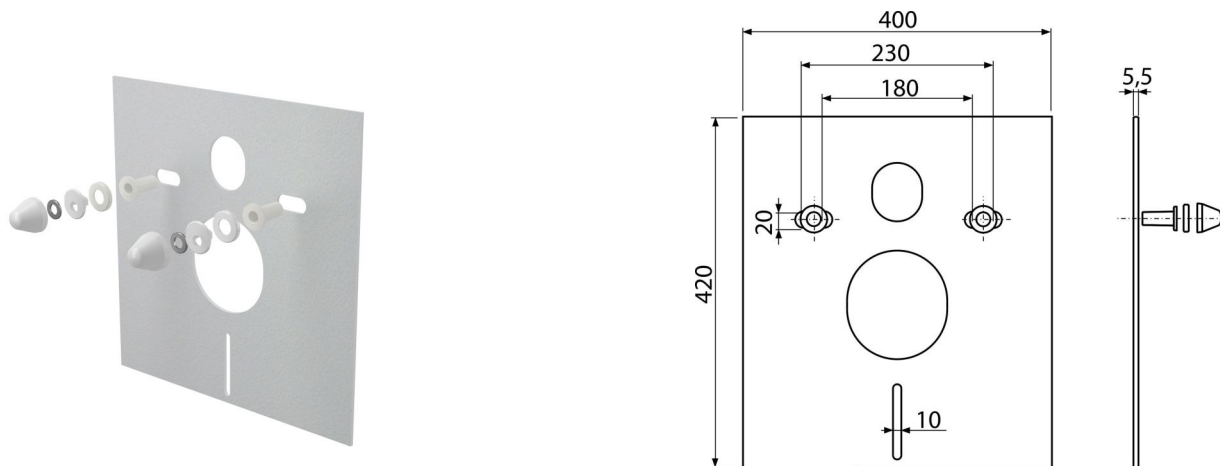

# M930

Звукоизоляционная плита для подвесного унитаза и для биде с принадлежностями и колпачками (белыми)

### Область применения

Для установки с керамикой, имеющей соединения 180 мм или 230 мм  
Чтобы компенсировать неравенство между керамикой и облицовочной

плиткой  
Для подвесных унитазов и биде

### Характеристика

- Без эффекта «памяти»
- Легко обрезается под размеры керамики
- Материал: XPLE
- Поглощает вибрации между стеной и керамикой

### Содержание комплекта

- Изоляционная плита
- Крышка – 2 шт. (белая)
- Защитная шайба изоляционной плиты – 2 шт.
- Шайба – 2 шт.
- Защитная прокладка изоляционной плиты – 2 шт.