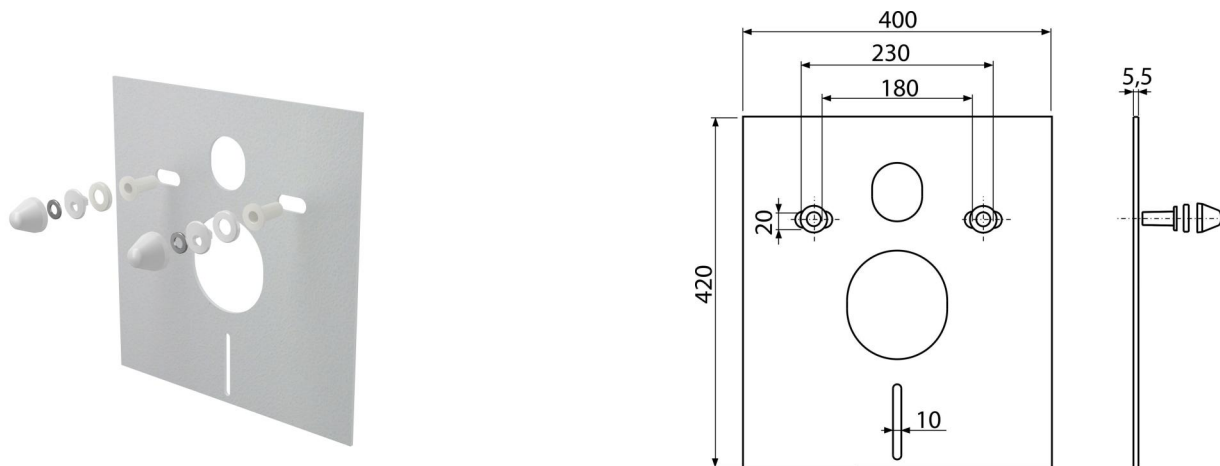

M930

Звукоизоляционная плита для подвесного унитаза и для биде с принадлежностями и колпачками (белыми)

Область применения

Для установки с керамикой, имеющей соединения 180 мм или 230 мм
 Чтобы компенсировать неравенство между керамикой и облицовочной плиткой
 Для подвесных унитазов и биде

Характеристика

- Без эффекта «памяти»
- Легко обрезается под размеры керамики
- Материал: XLPE
- Поглощает вибрации между стеной и керамикой

Содержание комплекта

- Изоляционная плита
- Крышка – 2 шт. (белая)
- Защитная шайба изоляционной плиты – 2 шт.
- Шайба – 2 шт.
- Защитная прокладка изоляционной плиты – 2 шт.

Код заказа, Логистическая информация

Код	EAN	Вес (шт упаковка паллета)	Размеры (шт упаковка)	Количество (упаковка паллета)
M930	8595580503031	0,13 6,47 123,4 кг	420x400x5,5 590x430x390 мм	50 800 шт

Гарантии