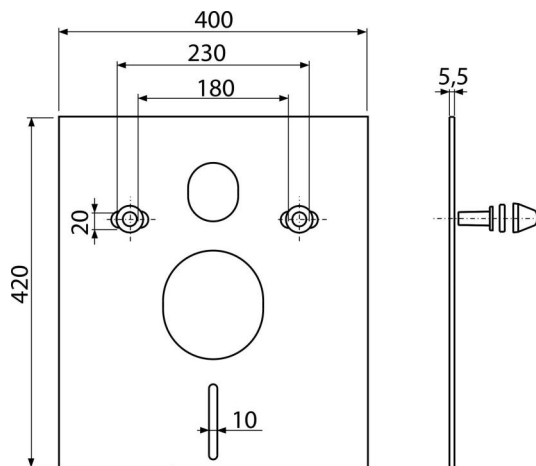

# M930

Izolačná doska pre závesné WC a bidet s príslušenstvom a krytkou (biela)

## Použitie

Pre montáž keramiky s pripojením 180 mm a 230 mm  
 Pre vyrovnanie nerovností medzi zariadenovacím predmetom a obkladom  
 Pre závesné WC a závesný bidet

## Objednací kód, Logistické informácie

Kód	EAN	Hmotnosť (kus   balenie   paleta)	Rozmer (kus   balenie)	Množstvo (balenie   paleta)
M930	8595580503031	0,13   6,47   123,4 kg	420×400×5,5   590×430×390 mm	50   800 ks