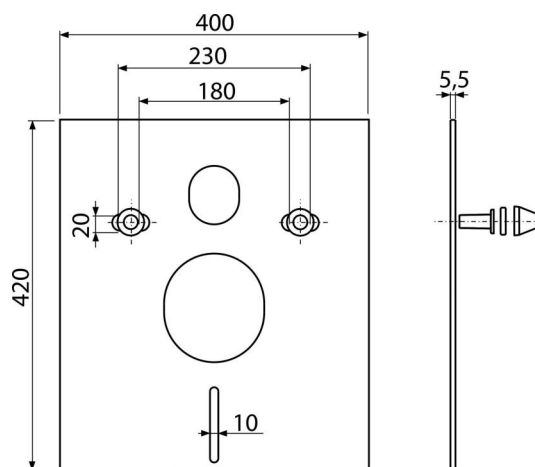

M930

Izolačná doska pre závesné WC a bidet s príslušenstvom a krytkou (biela)

Použitie

Pre montáž keramiky s pripojením 180 mm a 230 mm
 Pre vyrovnanie nerovností medzi zariadenovacím predmetom a obkladom
 Pre závesné WC a závesný bidet

Vlastnosti

- Bez pamätového efektu
- Jednoducho zarezateľná do tvaru zariadenovacieho predmetu
- Materiál: XLPE
- Prerušenie prenosu vibrácií medzi stenou a zariadenovacím predmetom

Rozsah dodávky

- Izolačná doska
- Krytka 2 ks (biela)
- Podložka izolačnej dosky 2 ks
- Podložka matice 2 ks
- Vložka izolačnej dosky 2 ks

Objednací kód, Logistické informácie

Kód	EAN	Hmotnosť (kus balenie paleta)	Rozmer (kus balenie)	Množstvo (balenie paleta)
M930	8595580503031	0,13 6,47 123,4 kg	420×400×5,5 590×430×390 mm	50 800 ks

Záruky