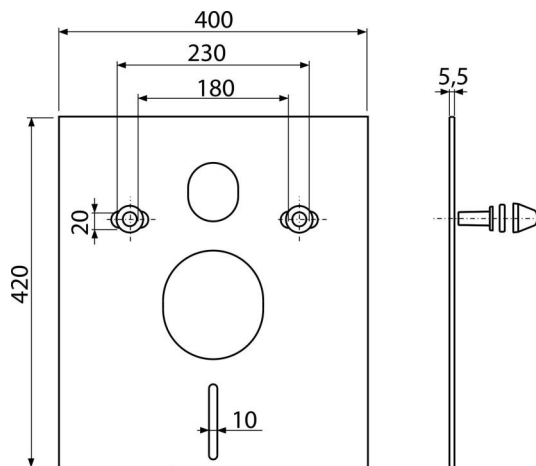

# M930

Izolačná doska pre závesné WC a bidet s príslušenstvom a krytkou (biela)

### Použitie

Pre montáž keramiky s pripojením 180 mm a 230 mm  
 Pre vyrovnanie nerovností medzi zariadenovacím predmetom a obkladom  
 Pre závesné WC a závesný bidet

### Vlastnosti

- Bez pamätového efektu
- Jednoducho zarezateľná do tvaru zariadenovacieho predmetu
- Materiál: XPLE
- Prerušenie prenosu vibrácií medzi stenou a zariadenovacím predmetom

### Objednací kód, Logistické informácie

Kód	EAN	Hmotnosť (kus   balenie   paleta)	Rozmer (kus   balenie)	Množstvo (balenie   paleta)
M930	8595580503031	0,13   6,47   123,4 kg	420×400×5,5   590×430×390 mm	50   800 ks