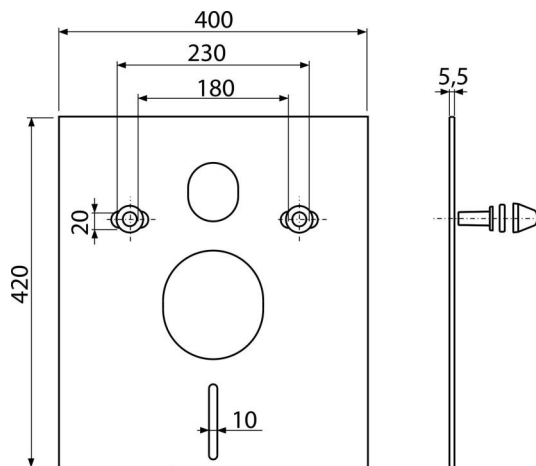

M930

Izolaciona ploča za konzolni WC i bide sa priborom i kapićom (bela)

Primena

Za ugradnju keramike sa priključnim terenima 180 mm i 230 mm

Da bi se nadoknadile nejednakosti između keramike i pločica

Za WC i zidni bide

Broj porudžbine, Logističke informacije

Šifra	EAN	Težina (komad pakovanje paleta)	Dimenzije (komad paleta)	Količina (pakovanje paleta)
M930	8595580503031	0,13 6,47 123,4 kg	420x400x5,5 590x430x390 mm	50 800 kom