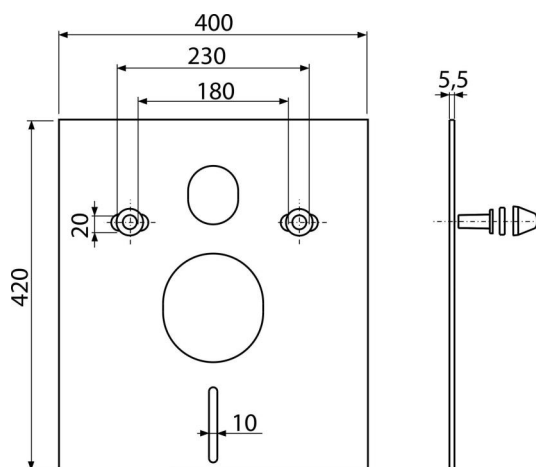

M930

Izolaciona ploča za konzolni WC i bide sa priborom i kapićom (bela)

Primena

Za ugradnju keramike sa priključnim terenima 180 mm i 230 mm
Da bi se nadoknadile nejednakosti između keramike i pločica
Za WC i zidni bide

Broj porudžbine, Logističke informacije

Šifra	EAN	Težina (komad pakovanje paleta)	Dimenzije (komad paleta)	Količina (pakovanje paleta)
M930	8595580503031	0,13 6,47 123,4 kg	420x400x5,5 590x430x390 mm	50 800 kom