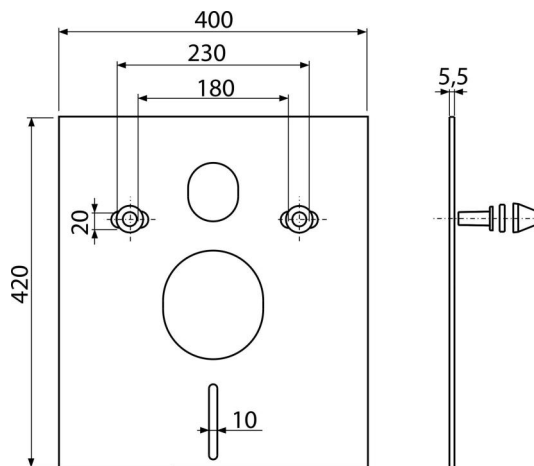

M930

Izolaciona ploča za konzolni WC i bide sa priborom i kapićom (bela)

Primena

Za ugradnju keramike sa priključnim terenima 180 mm i 230 mm
Da bi se nadoknadile nejednakosti između keramike i pločica
Za WC i zidni bide

Karakteristike

- Bez efekta memorije
- Jednostavno obradiv u obliku korišćene keramike
- Materijal: XPLE
- Prekida prenos vibracija između zida i keramike

Obim isporuke

- Izolaciona ploča
- Poklopac 2 kom (beli)
- Podloška za izolacione ploče 2 kom
- Podloška za matice 2 kom
- Uložak izolacione ploče 2 kom

Broj porudžbine, Logističke informacije

Šifra	EAN	Težina (komad pakovanje paleta)	Dimenzije (komad paleta)	Količina (pakovanje paleta)
M930	8595580503031	0,13 6,47 123,4 kg	420x400x5,5 590x430x390 mm	50 800 kom