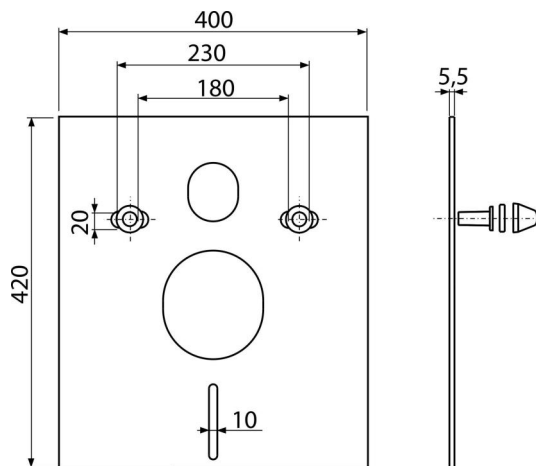

M930

Звукоізоляційна плита для підвісного унітазу та біде з аксесуарами і ковпачками (білими)

Галузь застосування

Для установки з керамікою, що має з'єднання 180 мм або 230 мм
Щоб компенсувати нерівність між керамікою і облицювальною плиткою
Для підвісних унітазів і біде

Характеристика

- Без ефекту «пам'яті»
- Легко обрізається під розміри кераміки
- Матеріал: XPLE
- Поглинає вібрації між стіною і керамікою

Зміст комплекту

- ізоляційна плита
- Кришка – 2 шт. (Біла)
- Захисна шайба ізоляційної плити – 2 шт.
- Шайба – 2 шт.
- Захисна прокладка ізоляційної плити – 2 шт.

Код замовлення, Логістична інформація

Код	EAN	Вага (шт упаковка палета)	Розміри (шт упаковка)	Кількість (упаковка палета)
M930	8595580503031	0,13 6,47 123,4 кг	420x400x5,5 590x430x390 мм	50 800 шт

Гарантія 2/2 років * Митний код 39269097