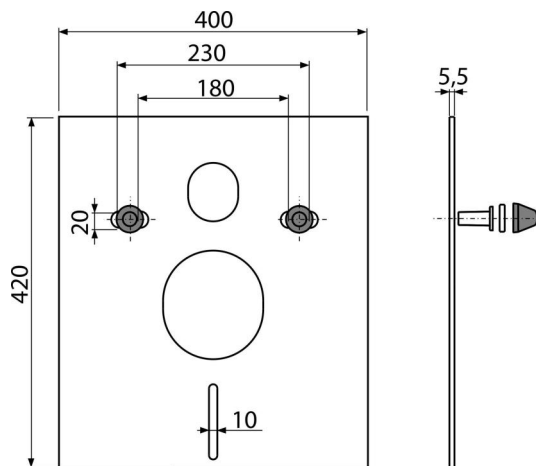

M930CR

Шумоизолационна подложка за конзолни тоалетни чинии и бидета с декоративни капачки (хром)

Приложение

За монтаж на керамика със свързващи стъпки 180 мм и 230 мм
 За да се компенсира разликата между керамиката и плочките
 За тоалетна и окачено на стена биде

Характеристики

- Няма ефект на паметта
- Лесно, според формата на използваната керамика
- Материал: XLPE
- Прекъсва предаването на вибрации между стената и керамиката

Обхват на доставката

- Хромирана капача 2 бр
- Изолационна ръб
- Шайба за изолационни плоскости 2 бр
- Шайба за гайки 2 бр
- Вложка за изолационна плоча 2 бр

Продуктов код, Логистична информация

| Код | EAN | Тегло (брой опаковка палет) | Размери (брой опаковка) | Количество (опаковка палет) |
|--------|---------------|------------------------------------|------------------------------|----------------------------------|
| M930CR | 8595580503048 | 0,21 10,64 190,2 кг | 420x400x5,5 590x430x390 мм | 50 800 бр |