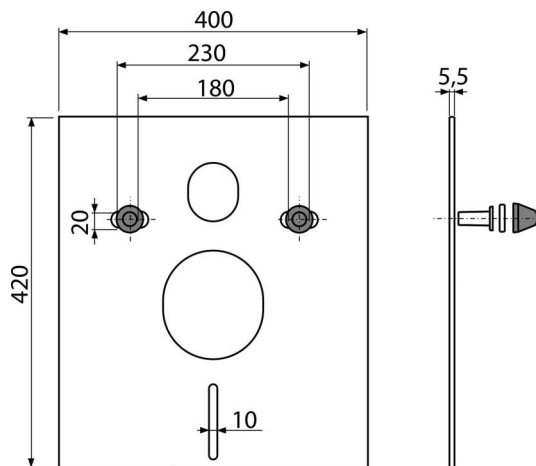

M930CR

Шумоизолационна подложка за конзолни тоалетни чинии и бидета с декоративни капачки (хром)

Приложение

За монтаж на керамика със свързващи стъпки 180 мм и 230 мм
 За да се компенсира разликата между керамиката и плочките
 За тоалетна и окачено на стена биде

Характеристики

- Няма ефект на паметта
- Лесно, според формата на използваната керамика
- Материал: XPLE
- Прекъсва предаването на вибрации между стената и керамиката

Обхват на доставката

- Хромирана капача 2 бр
- Изолационна ръб
- Шайба за изолационни плоскости 2 бр
- Шайба за гайки 2 бр
- Вложка за изолационна плоча 2 бр

Продуктов код, Логистична информация

Код	EAN	Тегло (брой опаковка палет)	Размери (брой опаковка)	Количество (опаковка палет)
M930CR	8595580503048	0,21 10,64 190,2 кг	420x400x5,5 590x430x390 мм	50 800 бр